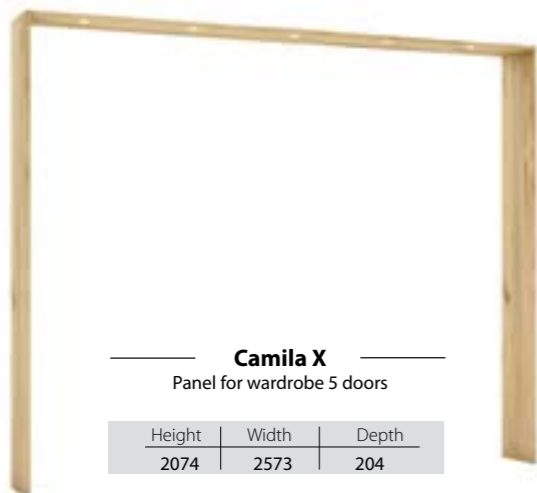

**Camila L**  
Dining table

Height	Width	Depth
757	1350/1840	860

**Camila U**

Panel for wardrobe 4 doors

Height	Width	Depth
2074	2074	204

**Camila X**

Panel for wardrobe 5 doors

Height	Width	Depth
2074	2573	204

**Camila S**  
Shelf 110

Height	Width	Depth
250	1100	246

**Camila T**  
Shelf 160

Height	Width	Depth
250	1600	246

**Camila E**

Low glass cupboard 2 doors

Height	Width	Depth
1482	926	414

**Camila O**