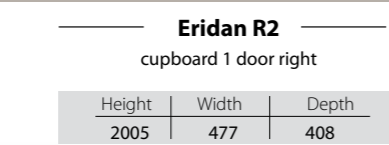

**Eridan C**  
low glass cupboard 2 doors

Height	Width	Depth
1605	918	408

**Eridan Q**  
wardrobe

Height	Width	Depth
2005	950	588

**Eridan A**  
glass cupboard 1 door right

Height	Width	Depth
2005	477	408

**Eridan R2**  
cupboard 1 door right