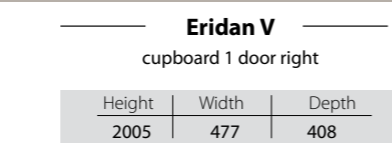

Eridan V
cupboard 1 door right

Height	Width	Depth
2005	477	408