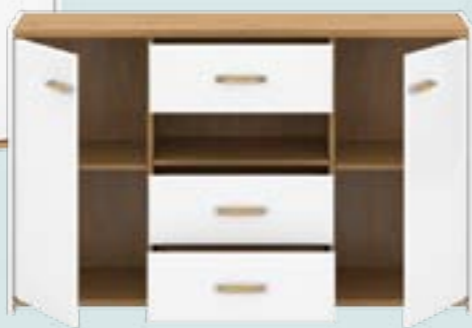

Height	Width	Depth
1617	900	410

**Adam Q**  
wardrobe 2 doors 1 drawer

Height	Width	Depth
2025	900	549

**Adam E**  
wardrobe 2 doors 3 drawers

Height	Width	Depth
850	1380	410

**Adam T**  
coffee table

Height	Width	Depth
410	892	654