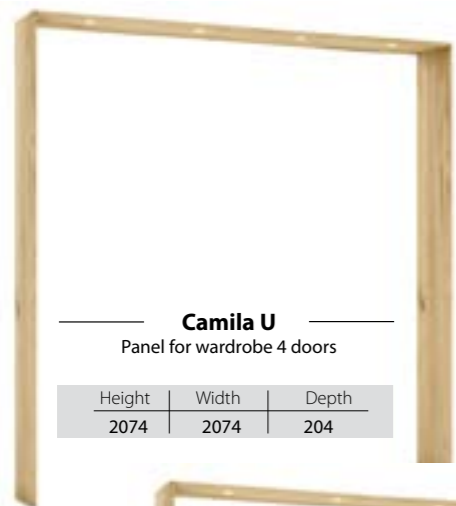

Height	Width	Depth
853	897	414

**Camila N**  
Commode 3 doors 3 drawers

Height	Width	Depth
872	1800	414

**Camila J**  
Dining table

Height	Width	Depth
776	1350/1840	860

**Camila K**  
Coffee table

Height	Width	Depth
427	1212	762

**Camila L**  
Dining table

Height	Width	Depth
757	1350/1840	860

**Camila U**

Panel for wardrobe 4 doors

Height	Width	Depth
2074	2074	204

**Camila X**

Panel for wardrobe 5 doors

Height	Width	Depth
2074	2573	204