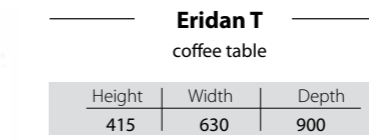

Height	Width	Depth
449	1381	408

**Eridan G**  
commode 1 door 2 drawers

Height	Width	Depth
805	887	408

**Eridan H**  
glass cupboard 1 door 1 glass

Height	Width	Depth
2005	943	408

**Eridan D**  
shelf 1340

Height	Width	Depth
200	1340	200

**Eridan I**  
low glass cupboard 3 doors

Height	Width	Depth
1605	1409	408

**Eridan T**  
coffee table

Height	Width	Depth
415	630	900

**Eridan S**  
dining table

Height	Width	Depth
787	860	1550/2040