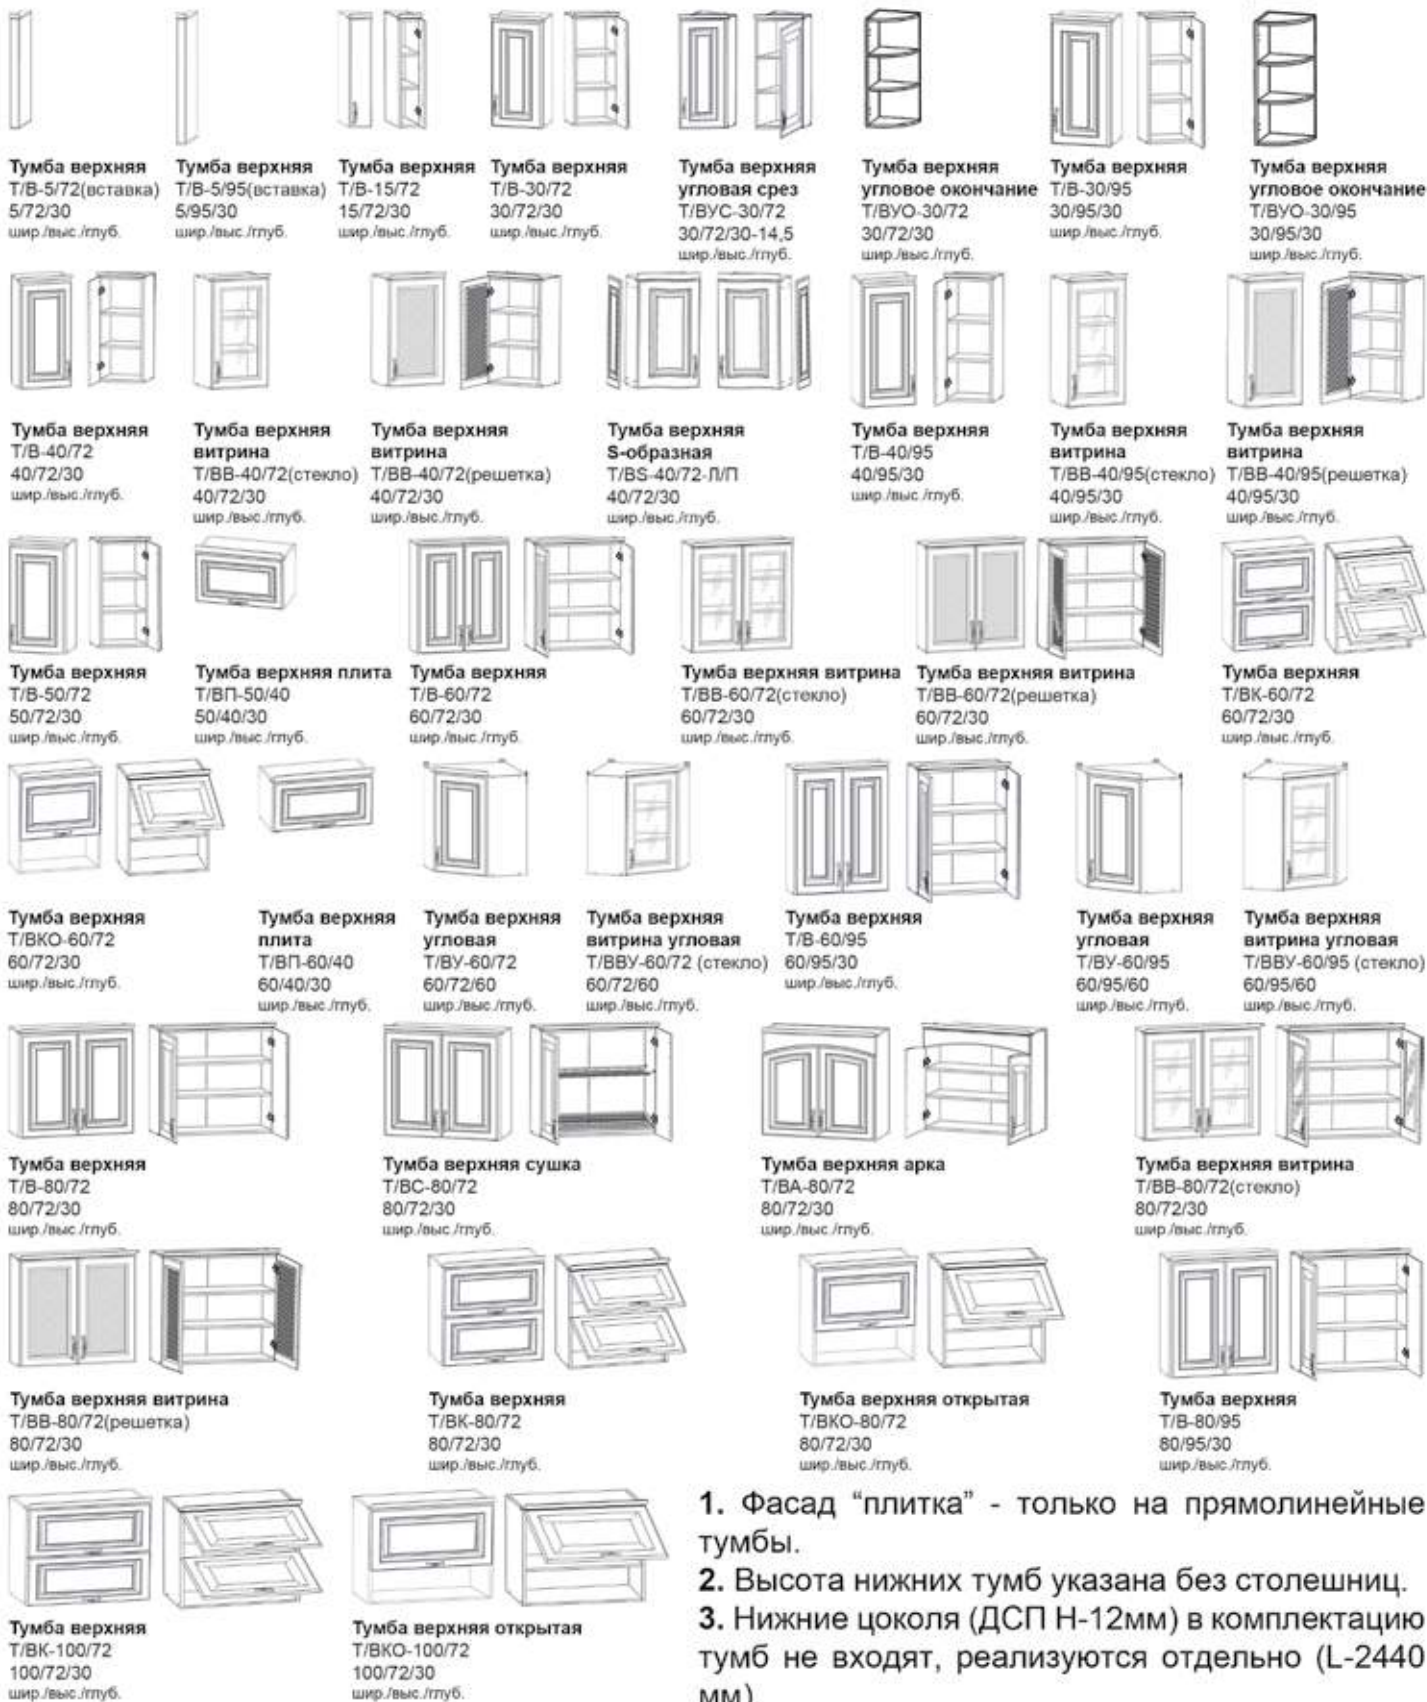

Вика Wika

ВЕРХНИЕ ТУМБЫ:

1. Фасад "плитка" - только на прямолинейные тумбы.
2. Высота нижних тумб указана без столешниц.
3. Нижние цоколя (ДСП Н-12мм) в комплектацию тумб не входят, реализуются отдельно (L-2440 мм).