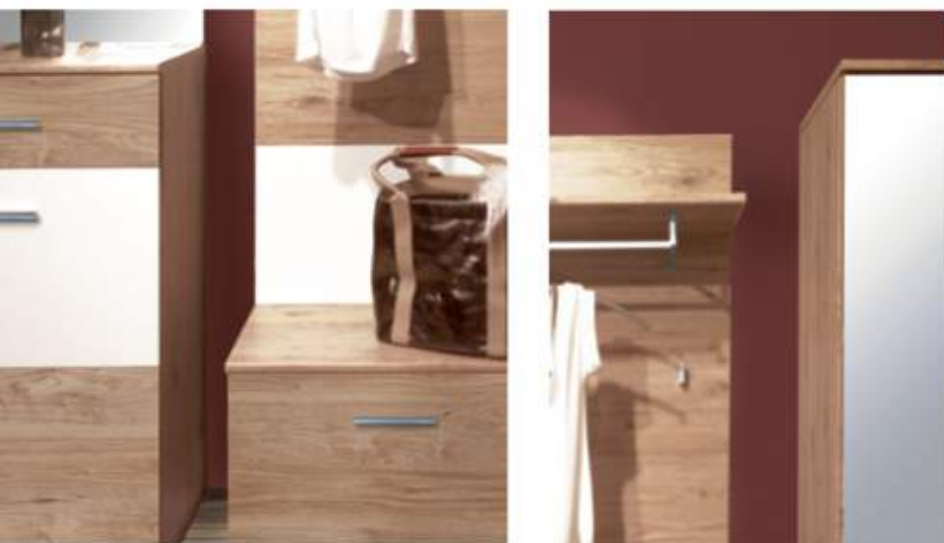

s-047 P Прихожая-110 P
119/204,5/43
шир./выс./глуб.

s-048 L Прихожая-150 L
151/204,5/43
шир./выс./глуб.

s-048 P Прихожая-150 P
151/204,5/43
шир./выс./глуб.

София Sofia

Коллекция, выполненная в современном стиле. Интересное сочетание "ореха салев" и "нимфеа альба" дарит легкость и воздушность набору. Великолепно впишется в помещения любого размера. *Производство "БРВ-Украина"*.