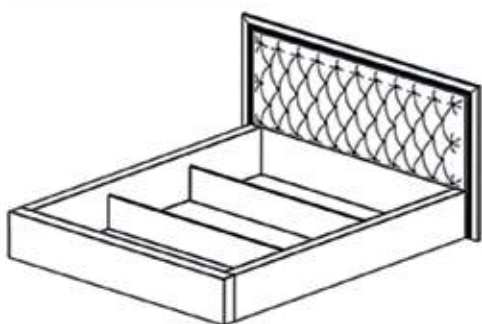

Богера Bogera