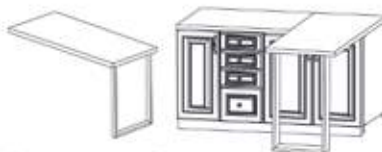

Тумба нижняя
(ящики)
Т/Н3Я-80
80/82/47
шир./выс./глуб.

Тумба нижняя мойка
Т/НМ-80
80/82/47
шир./выс./глуб.

Тумба нижняя угл.
Т/НУ-90
90/82/79
шир./выс./глуб.

Тумба нижняя угл. срез
Т/НУС-90
90/82/79
шир./выс./глуб.