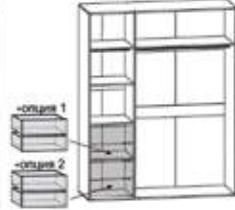

Фасад AS-180

004 Шкаф-купе
Честер-180/62
180,5/231/62
шир./выс./глуб.