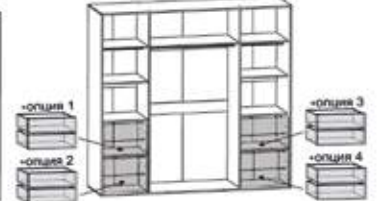

Фасад S-220

Фасад AS-220

006 Шкаф-купе
Честер-220/62
220,5/231/62
шир./выс./глуб.

Фасад S-240

Фасад AS-240

007 Шкаф-купе
Честер-240/62
240,5/231/62
шир./выс./глуб.

Мягкие кровати

Уют, практичность, современность...