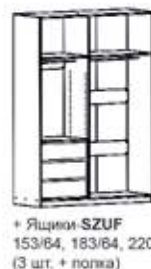

Колин Colin

Современный шкаф-купе различных габаритов и цветов. Многофункциональность таких шкафов позволяет экономить место за счет замены привычных распашных дверей на раздвижные, которые не требуют пространства для открывания. При внешней компактности, такое изделие занимает совсем немного места, а вся внутренняя зона в нём может использоваться на полную. Вмещать все необходимые Вам вещи позволит большое количество полок и секций. Разнообразные цветовые сочетания: темные, светлые и зеркальные, а так же комбинированные друг с другом текстуры, помогут создать красивый интерьер.

Производство "ГЕРБОР-холдинг".

Колин цвет корпуса:

- венге магия
- дуб сонома
- белый

цвет фасада:

- венге магия
- дуб сонома
- белый
- зеркало