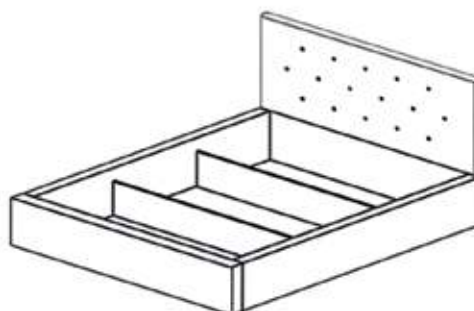

Мягкое кресло - островок для комфортного отдыха и дополнительное посадочное место. Красивое и функциональное, оно не только составит компанию дивану, но и станет самостоятельным предметом интерьера. Мягкая мебель всегда ассоциируется с домашним уютом и теплом. С ее помощью можно расставить яркие стилистические или цветовые акценты, где приятно посидеть вечером за интересной книгой или чашкой ароматного чая.