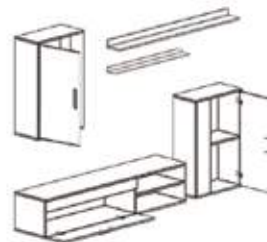

Барато цвет корпуса:

слива венгерская

цвет фасада:

слива венгерская/
черный глянец

Размеры:

240/190/40

штр./выс./гл.

* Продается только
в комплекте.