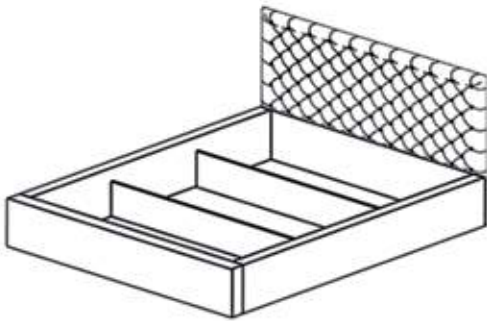

Богера *Vogera*