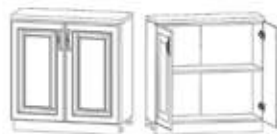

Тумба нижняя
(ящики)
Т/Н2Я-60(решетка)
60/82/47
шир./выс./глуб.

Тумба нижняя
(ящики)
Т/Н3Я-60
60/82/47
шир./выс./глуб.

Тумба нижняя мойка
Т/НМ-60
60/82/47
шир./выс./глуб.

Тумба нижняя плита
Т/НПД-60
60/82/52
шир./выс./глуб.