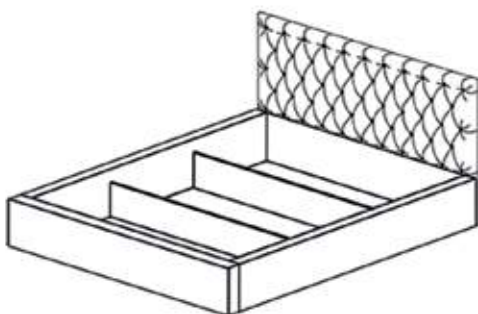

Богера *Vogera*

Богера 1 Кровать (каркас)
160 178/109/215
180 198/109/215
шир./выс./дл.