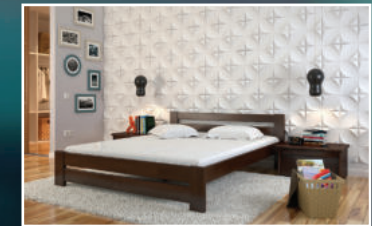

Additionally: Beds 90,160 and 180 wide can be fitted with sliding drawers to choose from.

білий / white

вільха / alder

яблуна  
локарно apple  
locarno

темний  
горіх dark  
walnut

венге магія / wenge magic