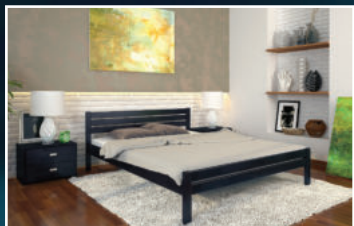

Additionally: Beds 90, 160 and 180 wide can be fitted with sliding drawers to choose from.

білий / white

вільха / alder

яблуна  
локарно apple  
locarno

горіх / walnut

темний  
горіх dark  
walnut

венге магія / wenge magic