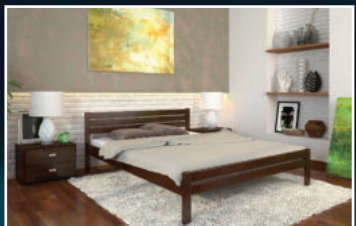

Additionally: Beds 90, 160 and 180 wide can be fitted with sliding drawers to choose from.

білий / white

вільха / alder

яблуна  
локарно apple  
locarno

горіх / walnut

темний  
горіх dark  
walnut

венге магія / wenge magic