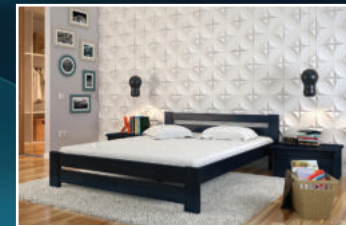

Additionally: Beds 90,160 and 180 wide can be fitted with sliding drawers to choose from.

білий / white

вільха / alder

яблуна  
локарно apple  
locarno

темний  
горіх dark  
walnut

венге магія / wenge magic