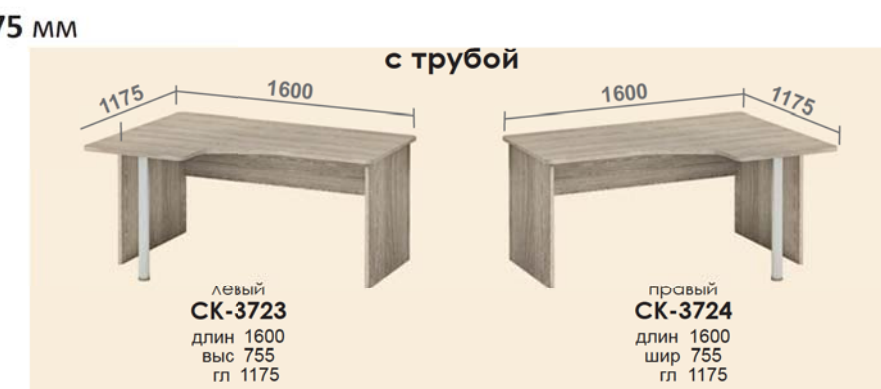

Секционные элементы столов

Тумба с выдвижными ящиками переставляется на левую или правую сторону

Стол прямые (900 ÷ 1500 мм)

Выс 755 мм гл 660 мм																												
Длина	900 мм	1100 мм	1200 мм	1300 мм	1400 мм	1500 мм	O-230	O-231	O-232	O-233	O-234	O-235	CK-3701	CK-3702	CK-3703	CK-3704	CK-3705	CK-3706	CK-3707	CK-3708	CK-3709	CK-3710	CK-3711	CK-3712	CK-3713	CK-3714	O-241	O-242

Доп. опция

Стол угловые

Надстройки, полки

Пеналы

Цвет корпуса

Цвет фасада