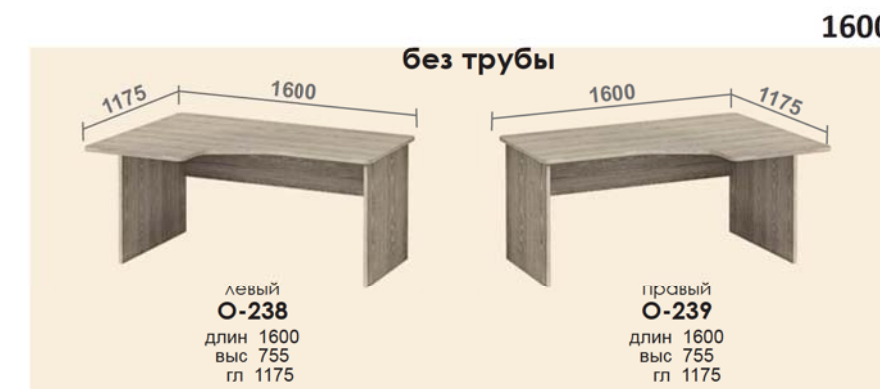

левый CK-3718  
длин 1430  
выс 755  
гл 900

правый CK-3719  
длин 1430  
выс 755  
гл 900

O-237  
длин 1460  
выс 755  
гл 1460

CK-3720  
длин 1460  
выс 755  
гл 1460

левый O-238  
длин 1600  
выс 755  
гл 1175