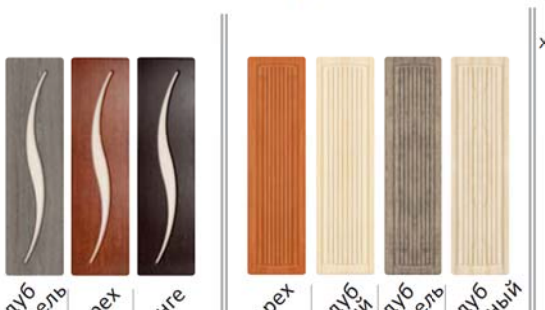

Сопрано МДФ Печать на МДФ