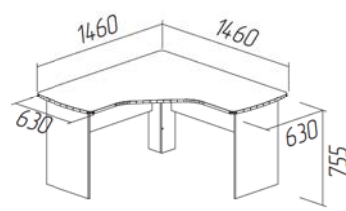

Стол угловой компьютерно-письменный 1460x1460 мм

Посекционный подбор и цвет стр. 34

СТОЛ
О-237
длин 1460; гл 1460 мм

тумба
Н-307
шир 390; гл 460 мм

Цвет на фото: Корпус - дуб трюфель, Фасад МДФ - дуб трюфель