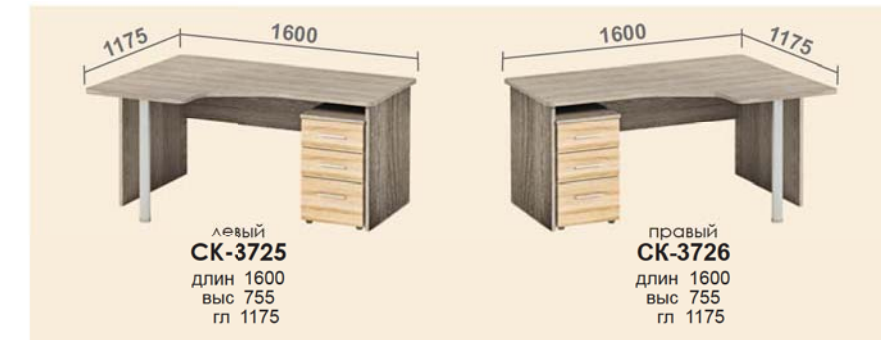

правый O-239  
длин 1600  
выс 755  
гл 1175

левый CK-3721  
длин 1600  
выс 755  
гл 1175

правый CK-3722  
длин 1600  
выс 755  
гл 1175

левый CK-3723  
длин 1600  
выс 755  
гл 1175

правый CK-3724  
длин 1600  
шир 755  
гл 1175