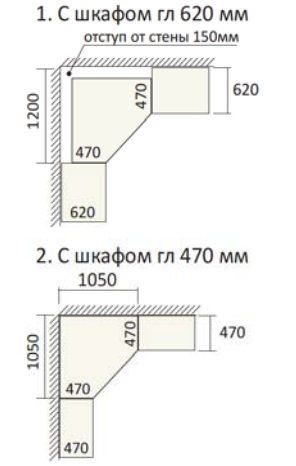

Установка углового шкафа с прямым: