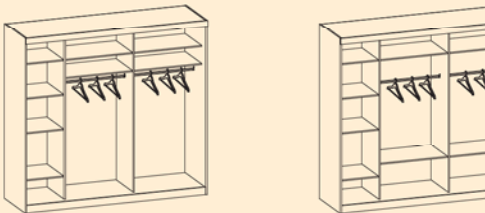

## Варианты сборки корпуса шкафа

размеры 0,9-1,8 м

полки справа

полки слева

размеры 1,9-2,7 м

полки справа

полки слева

Корпуса собираются как на левую так и на правую стороны