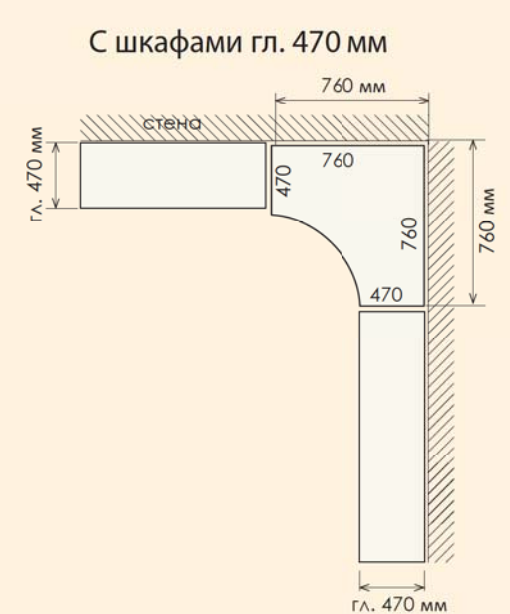

С углом

1. Дуб молочный