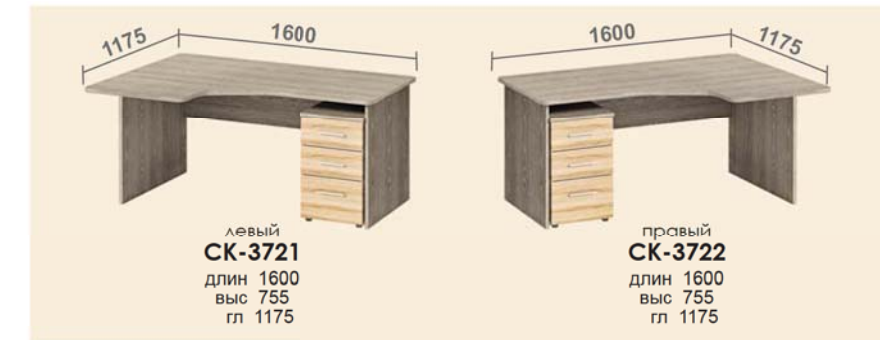

левый O-238
длин 1600
выс 755
гл 1175

правый O-239
длин 1600
выс 755
гл 1175

левый CK-3721
длин 1600
выс 755
гл 1175

правый CK-3722
длин 1600
выс 755
гл 1175