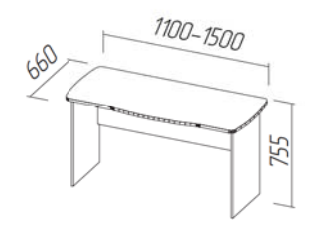

Посекционный подбор и цвет стр. 34