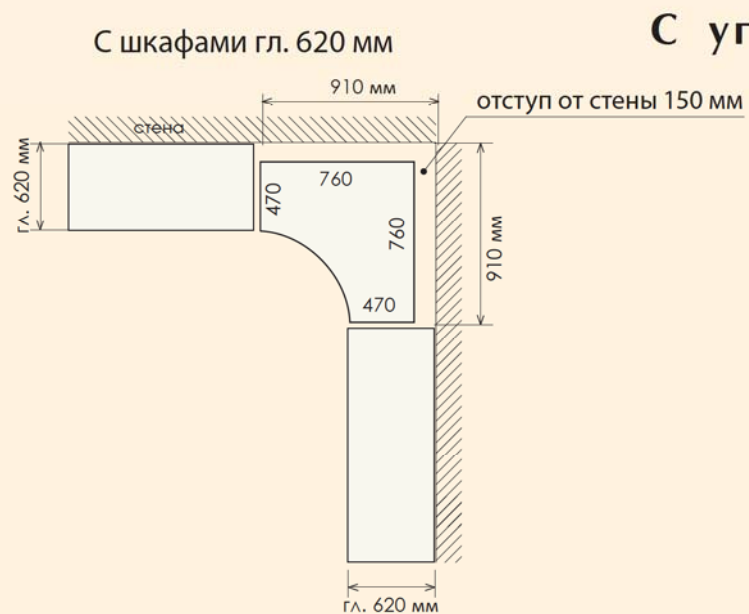

С углом

1. Дуб молочный