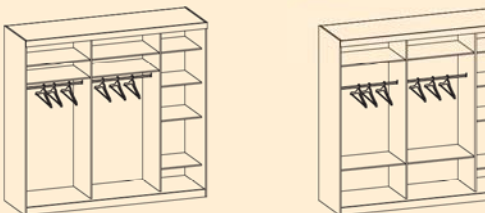

## Варианты сборки корпуса шкафа

размеры 0,9-1,8 м

полки справа

полки слева

размеры 1,9-2,7 м

полки справа

полки слева

Корпуса собираются как на левую так и на правую стороны