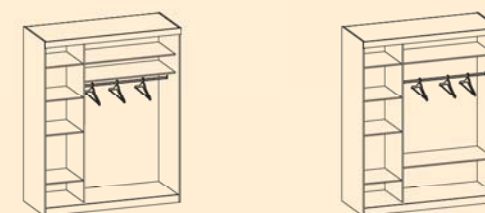

Варианты комплектации и схемы внутреннего устройства

Классическая система

Выс 2100мм, 2350 мм, 2500мм.

длина 0,9-1,8м

длина 1,9-2,7м

длина 0,9-1,8м

длина 1,9-2,7м

Карниз МДФ скругленный,
делает шкаф богаче
выс 2190 мм, 2440 мм, 2590 мм

длина 0,9-1,8м

длина 1,9-2,7м

длина 0,9-1,8м

длина 1,9-2,7м

Утолщенные бока накладкой "Марко"
(более массивный шкаф)
выс 2350 мм

длина 0,9-1,8м

длина 1,9-2,7м

длина 0,9-1,8м

длина 1,9-2,7м

Прихожие-купе

Карниз ЛДСП,
выс 2350 мм

Карниз МДФ,
выс 2440 мм

Варианты сборки корпуса шкафа

размеры 0,9-1,8 м

полки справа

полки слева

размеры 1,9-2,7 м

полки справа

полки слева

Корпуса собираются как на левую так и на правую стороны

Преимущество шкафов,- купе „Комфорт мебель“ „Классической системы“

Продукция „Комфорт мебель“

У других производителей

Карнизы закрывают верхнюю
алюминиевую направляющую
В комплектации 1, 2, 5, 6 - карниз из ЛДСП.
В комплектации 3, 4 - карниз из МДФ

Карниз отсутствует. Видна
алюминиевая направляющая.

Бока шкафов, полки, перегородки
- скруглены (без острых углов 90°).
Красивый вид.

Без скругления т.е. прямые с
углами 90°.

Фасады ящиков (верх, низ)
скругленные (без острых углов 90°).
Красивый вид.

Фасады
с углами 90°.

Снаружи шкафов отсутствуют
отверстия от конфирматов-
шурупов. Крепеж деталей произведен
немецкой фурнитурой.

Используют обычные шурупы-
конфирмат, которые видны
снаружи и конструкция менее
устойчивая при эксплуатации.

Задняя стенка шкафа изготавливается
из ХДФ белого цвета и вставляется
в прорезные пазы боков шкафа и
крепится уголками и шурупами, что
делает шкаф устойчивым и задняя стенка
не выдавливается при нажатии.

Применяется обычное
ДВП. Обычные маленькие
гвозди. Задняя стенка легко
выдавливается при нажатии.