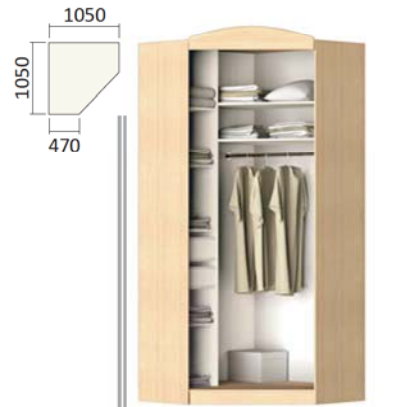

Индивидуальный подбор

2х-дверный угловой
1,05 x 1,05 м
Ф-689
глубина боковины 470
/фасад 2 x 445мм/

Дополнительные опции

- **Подсветка 1 шт.** угловой, 0,9 - 1,2 - 1 шт, 1,4 - 2,2 - 2 шт, 2,2 - 5,0 - 3 шт
- **Ящики выдвижные 2 шт.** к каждой модели шкафа см. прайс
- **Полки 2 шт.** узкие, широкие к каждой модели шкафа см. прайс
- **Штанга 1,2 м** обрезается под нужный размер при установке

Стандартная комплектация

- гл 620мм штанга труба Ø 25 мм
- гл 470мм штанга выдвижная
- Внутренние полки, ящики и перегородки в шкафах - дуб молочный

Варианты комплектации Прихожие-купе

- Комплектация 1 Карниз ЛДСП
- Комплектация 2 Карниз МДФ

Варианты комплектаций шкафов-купе

- Комплектация 1 Карниз ЛДСП
- Комплектация 2 Карниз МДФ (с ящиками выдвижными)
- Комплектация 3 Карниз МДФ скругленный, делает шкаф богаче
- Комплектация 4 Карниз МДФ скругленный, делает шкаф богаче (с ящиками выдвижными)
- Комплектация 5 Утолщенные бока (более массивный шкаф)
- Комплектация 6 Утолщенные бока (более массивный шкаф) (с ящиками выдвижными)

Цвет корпусов:

- Венге
- Орех
- Ольха
- Дуб трюфель
- Дуб натуральный
- Дуб молочный