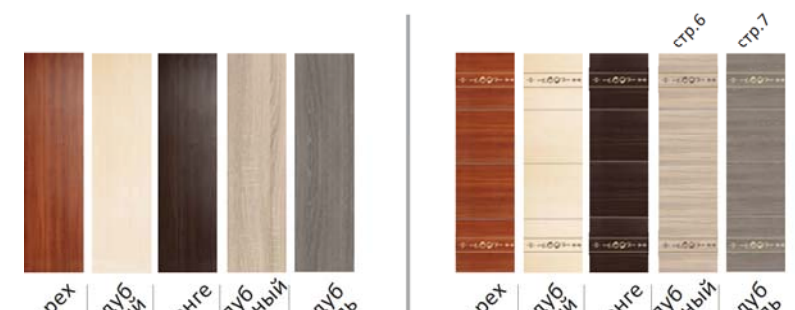

Зеркало (4мм)

Софт ЛДСП с 4-х частей