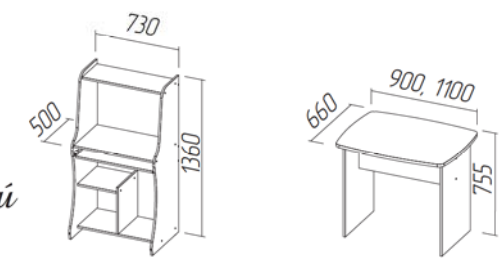

Стол прямой Стол прямой, навесной
компьютерно-письменный

Посекционный подбор и цвет стр. 34