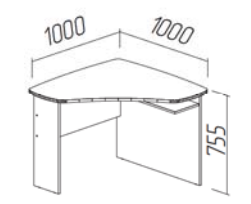

Стол угловой компьютерно-письменный 1000x1000 мм

Посекционный подбор и цвет стр. 34