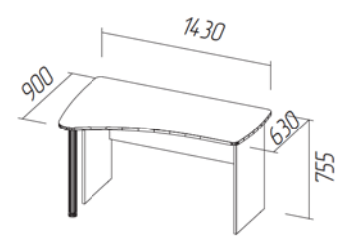

Стол угловой 1430x900 мм
компьютерно-письменный

Посекционный подбор и цвет стр. 34

СК-3734 (1,8 x 1,43 м)