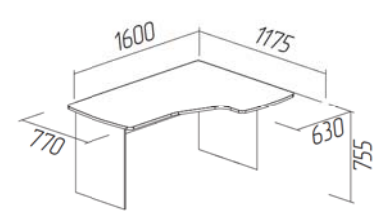

Стол угловой компьютерно-письменный

1600x1175мм

Посекционный подбор и цвет стр. 34

ЛДСП, МДФ "Столы"

ЛДСП, МДФ "Столы"