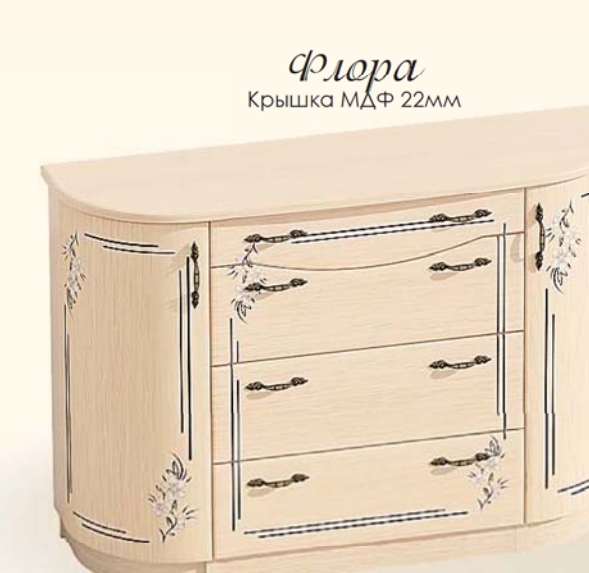

Флора
Крышка МДФ 22мм

Д-4626
шир 1600
выс 920
гп 480

Цвет корпуса:
- венге - дуб молочный
- орех

Цвет фасада МДФ:

Дуб молочный
Флора