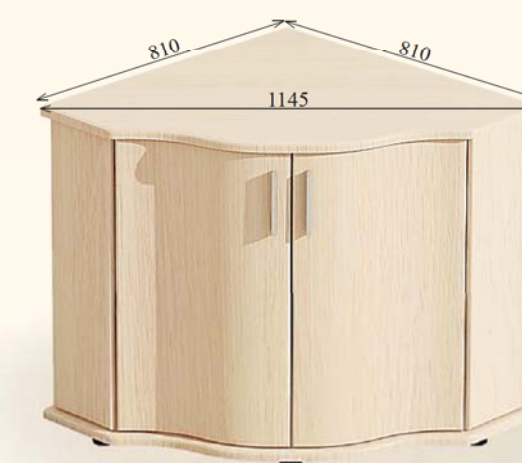

Венге/дуб молочный

Венге

Дуб натуральный

Дуб трюфель

Хай-тек
Крышка МДФ 22мм

Дуб молочный
Д-4649
шир 810
выс 800
гл 810

Цвет корпуса:
- орех - дуб молочный - дуб беленый
- венге - дуб натуральный - дуб трюфель