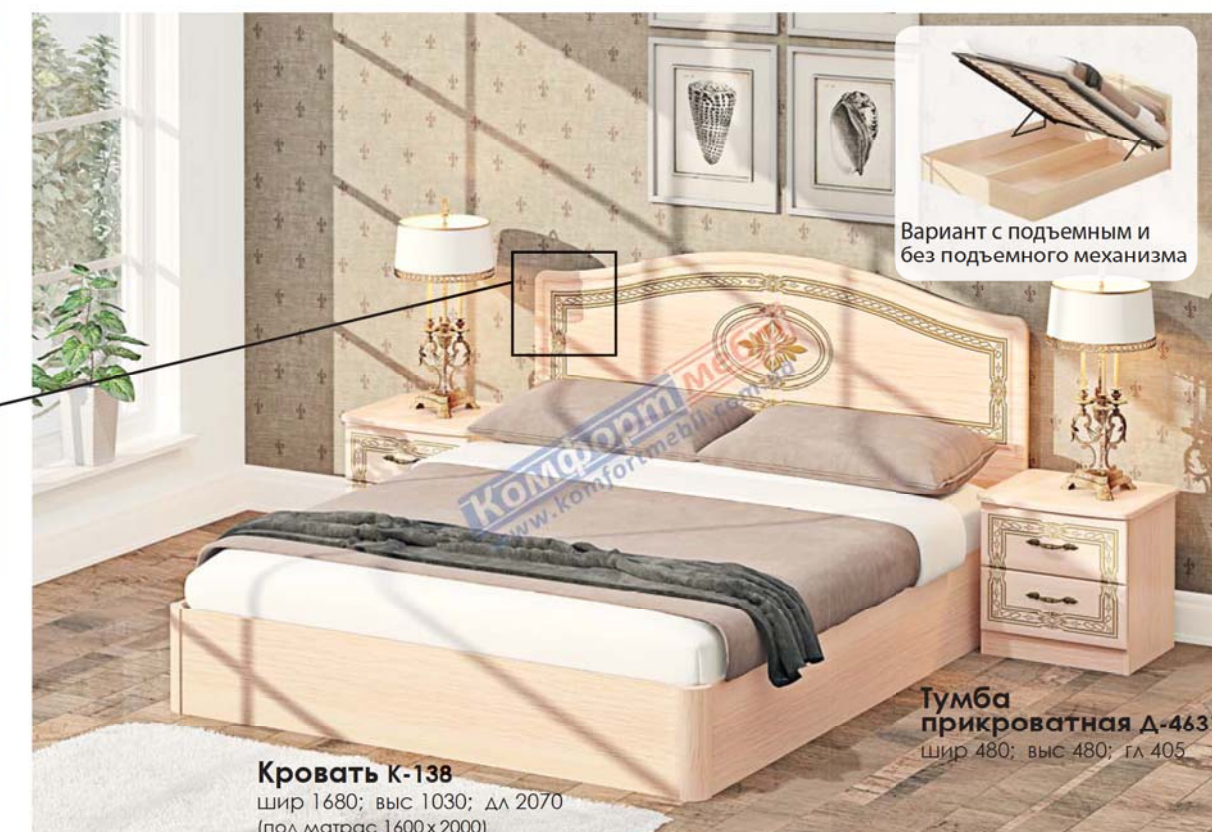

Кровать К-134
шир 1680; выс 1030; дл 2055
(под матрас 1600x2000)

Выбери модель кровати

Цвет изголовья

- венге Леванте
- дуб молоч. Леванте

Цвет корпуса

- венге
- дуб молочный

Тип каркаса	Размер по матрасу (длина матраса 2000 мм)	1600		1800	
		К-134	К-135	К-136	К-137
Кровать на ножках	ламели				
	без ламелей				
Кровать с изножьем	ламели				
	без ламелей				
Кровать металлический каркас с ламелями	с подъемным механизмом				
	без подъемного механизма				
	Габаритные размеры	дл. 2070 шир. 1680 выс. 1030	2055 1880 1030		