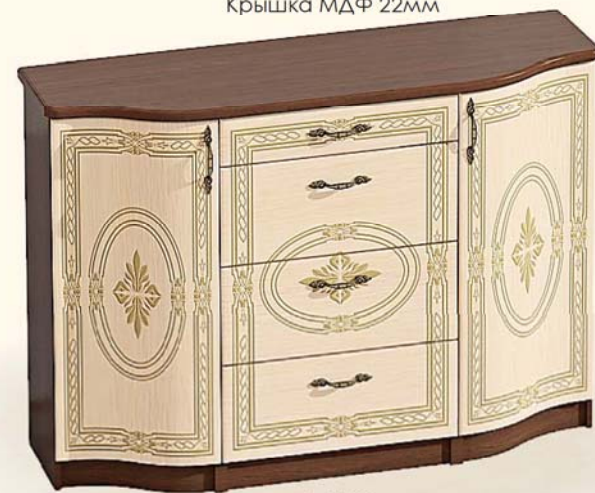

Д-4623
шир 1410
выс 920
гш 460

Цвет корпуса:

- венге - дуб молочный
- орех

Цвет фасада МДФ:

Дуб молочный
Флора

Леванте

Крышка МДФ 22мм

Дуб молочный
Леванте