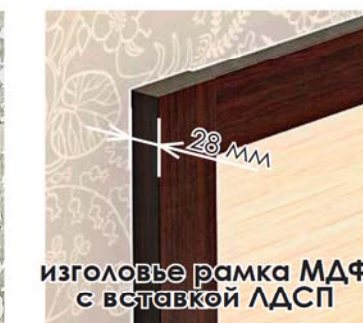

Цвет на фото: Корпус - венге, Изголовье - венге/дуб молочный