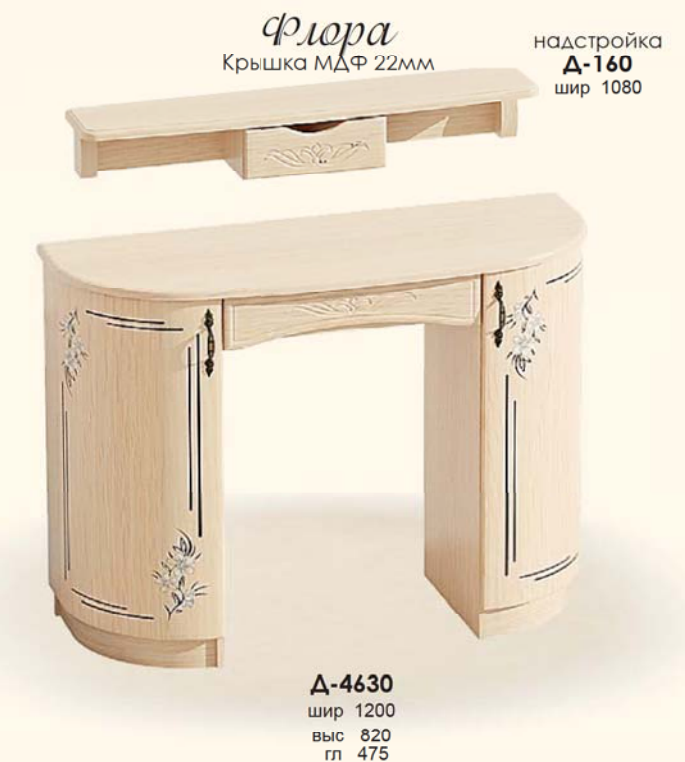

надстройка
Д-160
шир 1080

Цвет корпуса:
- венге - дуб молочный
- орех

Цвет фасада МДФ:

Дуб молочный
Флора