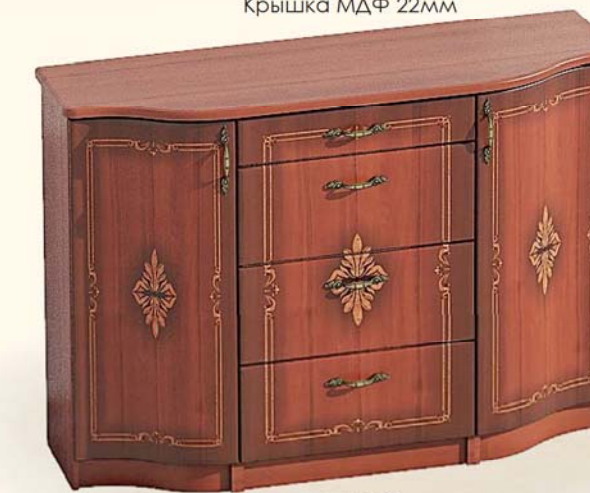

Д-4623
шир 1410
выс 920
гш 460

Цвет корпуса:

- орех

Цвет фасада МДФ:

Орех
Инкрустация