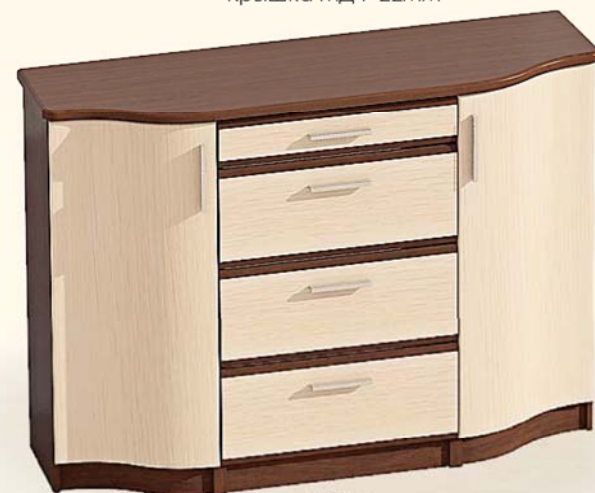

КОМОДЫ

с ящиками и гнутыми S-образными дверками

Софт

Крышка МДФ 22мм

Дуб молочный/
венге

Д-4599
шир 1410
выс 920
гш 460

Цвет корпуса:

- орех - дуб натуральный
- венге - дуб молочный - дуб трюфель

Цвет фасада ЛДСП:

Дуб
натуральный

Дуб молочный/
орех

Хай-тек

Крышка МДФ 22мм