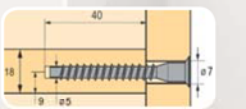

МДФ (мелко-дисперсионная фракция). МДФ - это по сути плиты из опилок, но изготовленный по новейшим технологиям. Для производства МДФ используют мелкую древесную стружку, которую плотно спрессовывают под воздействием высоких температур и давления. Такая технология позволила исключить использование формальдегидных смол, так как при нагревании выделяется лигнин, прекрасный природный скрепляющий материал. Таким образом МДФ является экологически чистым не вредным для здоровья материалом для производства мебели. Этот материал не выделяет вредные вещества и не вызывает аллергию.

Чем отличается крепление минификсами от крепления конфирматами.

1. Все производители используют крепление только с помощью конфирмата - это технология крепления частей ДСП методом шурупного скручивания, в процессе сборки может происходить прокручивание и ослабление крепления деталей см. рис. 1. А также не позволяет повторную разборку и сборку изделия с сохранением жесткости крепления.
2. Мы используем крепление с помощью минификсов, рафиксов и конфирматов. Исключается вырывание на резьбовых соединениях и дает возможность повторной разборки и сборки изделия без утери ослабления крепления деталей в отличие от конфирматов см. рис. 2.

С целью постоянного совершенствования продукции, производитель оставляет за собой право вносить конструктивные изменения в конструкции и форму, отклонения в оттенках цветов.