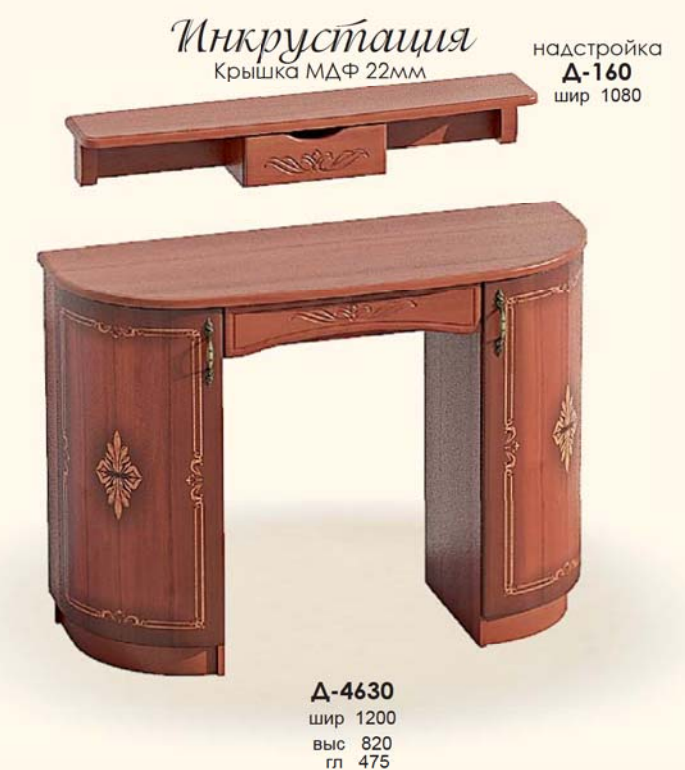

надстройка
Д-160
шир 1080

Цвет корпуса:
- венге - дуб молочный

Цвет фасада МДФ:

надстройка
Д-160
шир 1080

Цвет корпуса:
- орех - дуб молочный - дуб трюфель
- венге - дуб натуральный

Цвет фасада МДФ:

надстройка
Д-160
шир 1080