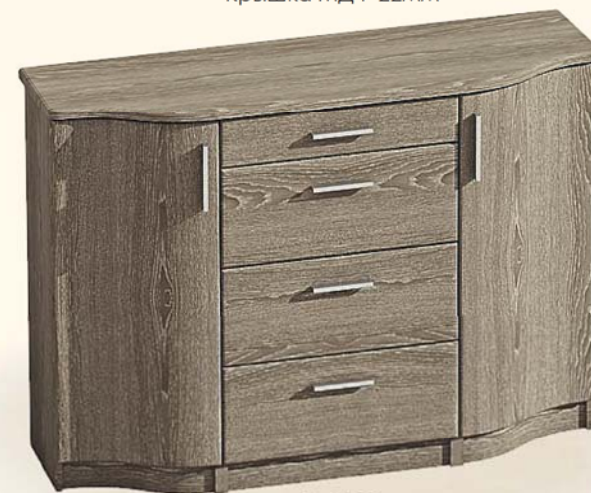

Дуб
трюфель

Д-4638
шир 1410
выс 920
гш 460

Цвет корпуса:

- орех - дуб молочный - дуб беленый
- венге - дуб натуральный - дуб трюфель

Цвет фасада МДФ:

Венге

Красный
глянец
перламутр

Дуб
молочный

Дуб
беленый

Дуб
натуральный

Орех

Белый
глянец
перламутр

Флора

Крышка МДФ 22мм