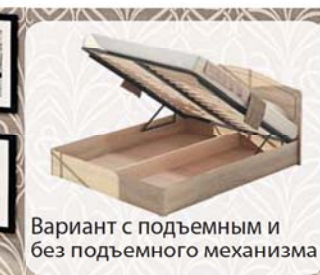

Кровать К-134
шир 1680; выс 1030; дл 2055
(под матрас 1600x2000)

Вариант с подъемным и без подъемного механизма