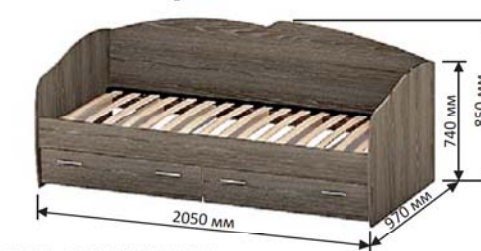

Цвет на фото:
корпус - венге,
фасад - дуб молочный/венге

▲ **К-117 (ЛДСП фасад)**

Устройство каркасов кроватей

Кровать с ламелями

- Ламели эластичные, ортопедические, ширина 55 мм
- Расстояние между ламелями 70 мм
- Количество ламелей на длину кровати 16 шт.
- Ламеледержатели из пластика - не скрипят