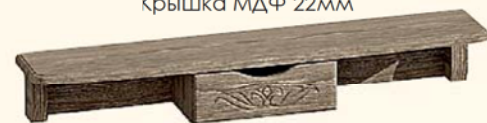

Дуб молочный

Ольха

Орех

Венге

Хай-тек, Софт

Крышка МДФ 22мм

Дуб
трюфель

Д-4607
шир 1080
выс 790
гп 560