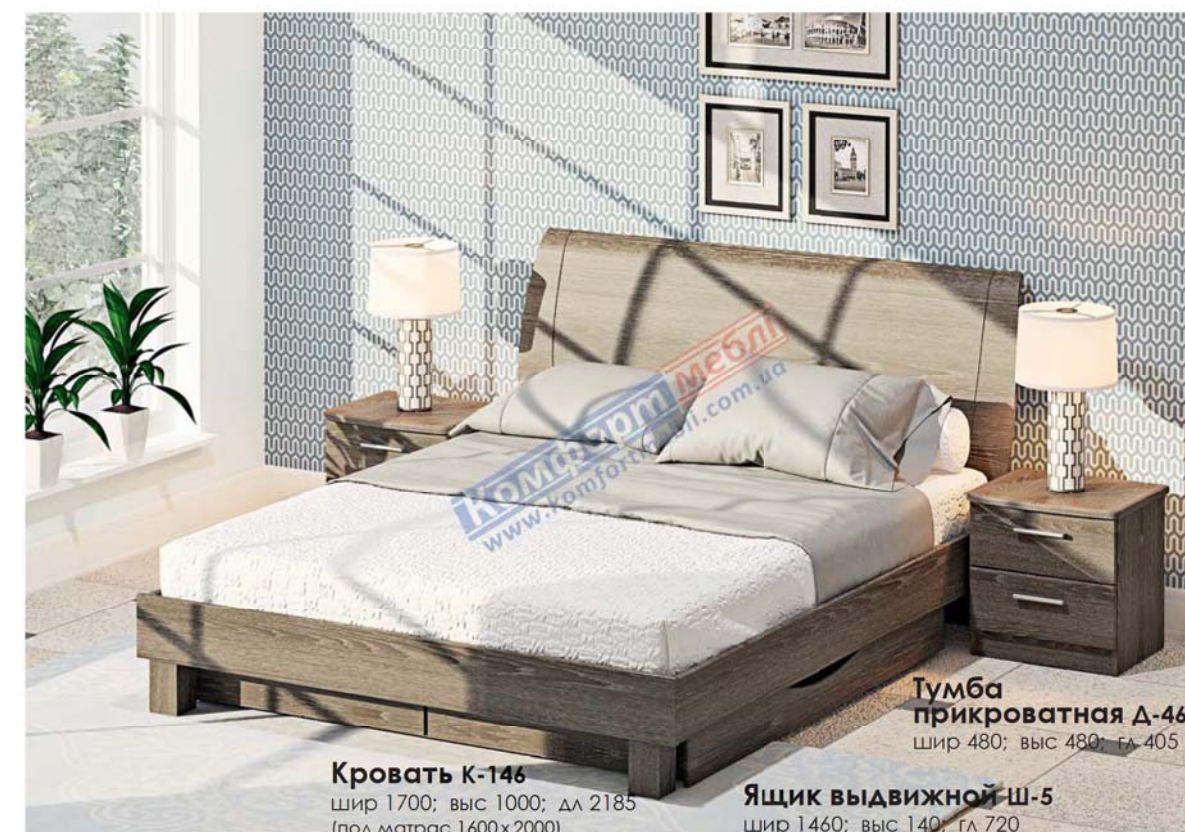

Кровать К-146
шир 1700; выс 1000; дл 2185
(под матрас 1600x2000)

Цвет на фото: Корпус - дуб трюфель, Изголовье - дуб трюфель

Кровать К-146
шир 1700; выс 1000; дл 2185
(под матрас 1600x2000)

Ящик выдвижной Ш-5
шир 1460; выс 140; гл 720

Тумба прикроватная Д-4659
шир 480; выс 480; гл 405