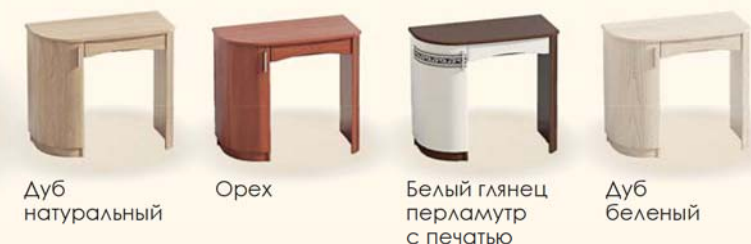

Цвет фасада МДФ: