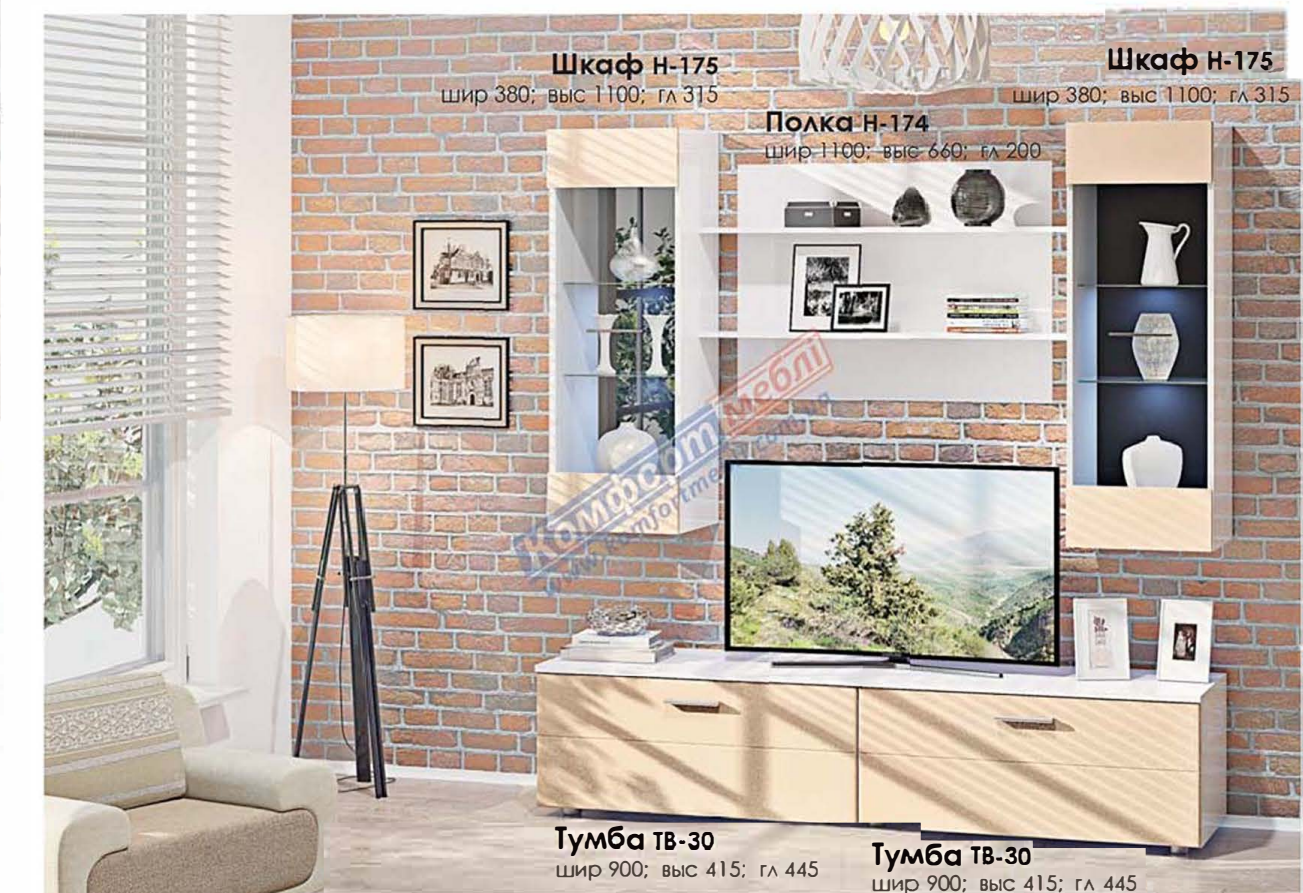

Хай-тек | МДФ фасады

Цвет на фото: Корпус - белый, Фасад - белый глянец перламутр \* Подсветка для стекол заказывается отдельно как доп. опция ▼ МС-4316 (2,9 м)

Цвет на фото: Корпус - белый, Фасад - кремовый глянец перламутр