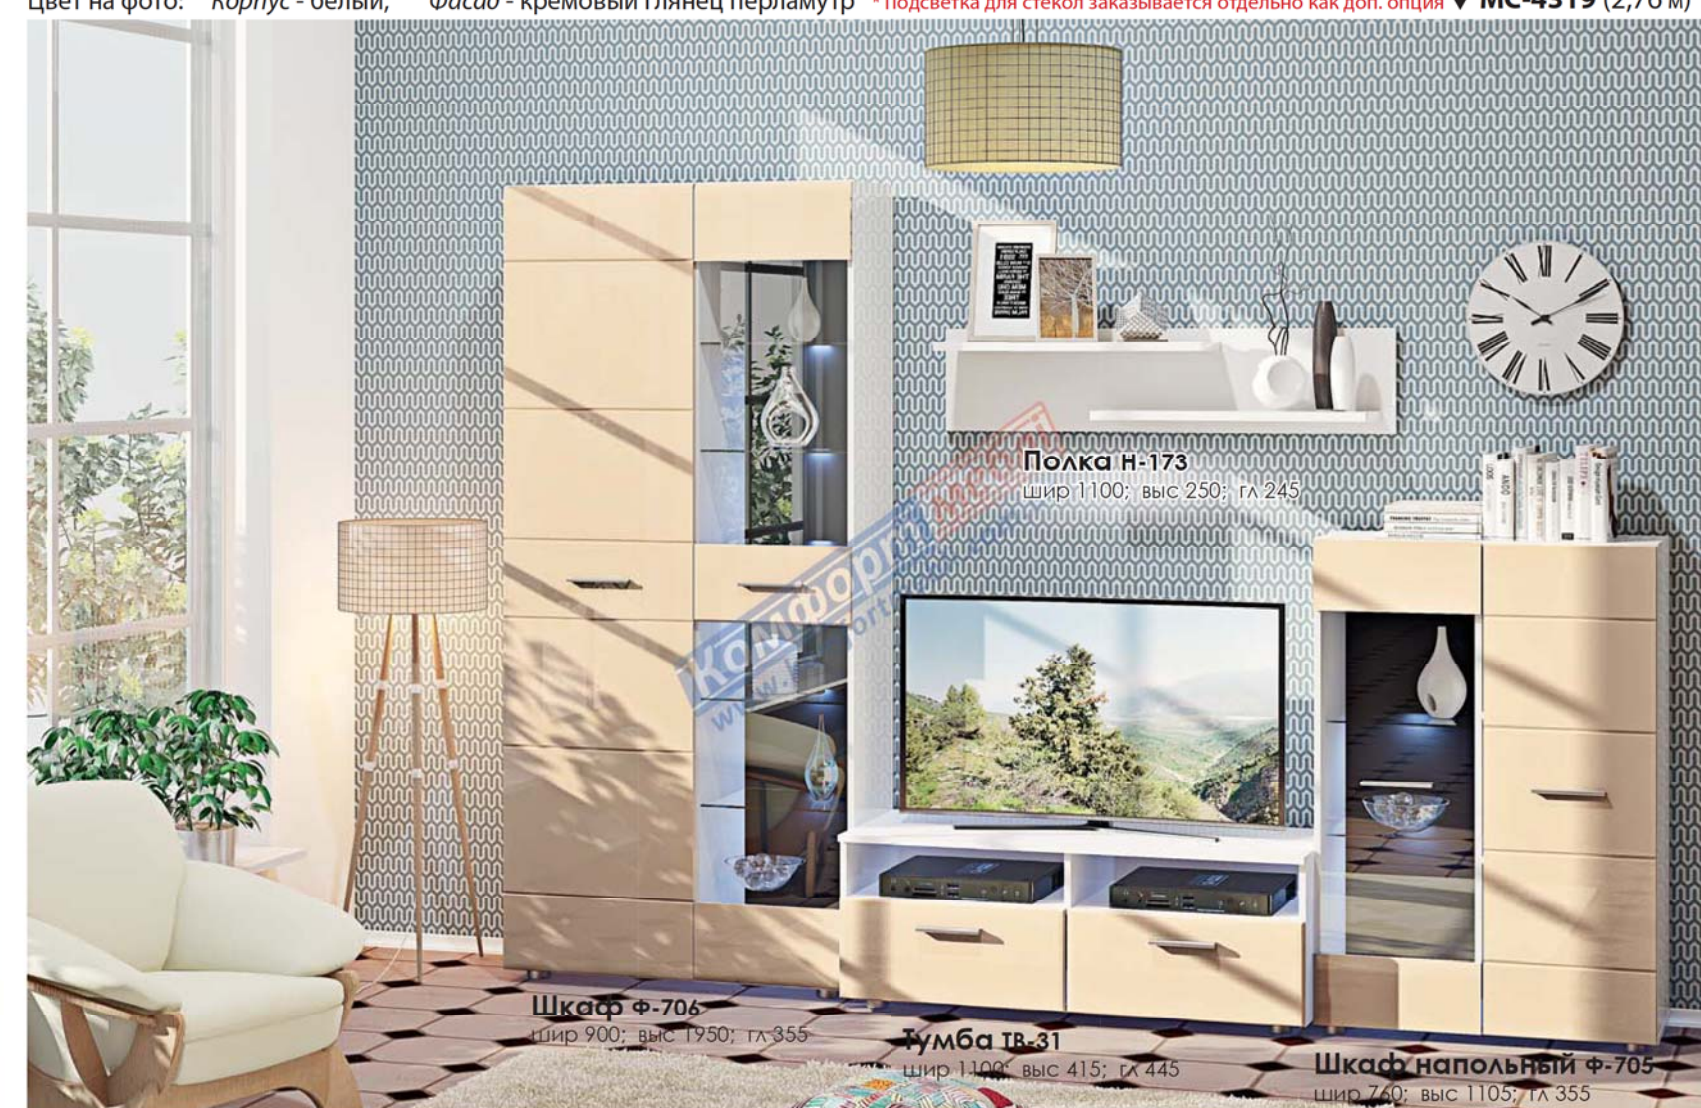

Полка Н-173
шир 1100; выс 250; гл 245

Шкаф Ф-706
шир 900; выс 1950; гл 355

Тумба ТВ-31
шир 1100; выс 415; гл 445

Шкаф напольный Ф-705
шир 760; выс 1105; гл 355

Цвет корпуса ЛДСП

белый

Цвет фасада МДФ

Глянец

белый перламутр

кремовый перламутр