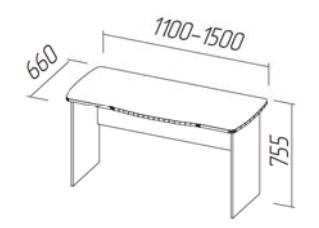

Стол прямой компьютерно-письменный
Посекционный подбор и цвет стр. 16

ЛДСП, МДФ "Столы"

ЛДСП, МДФ "Столы"