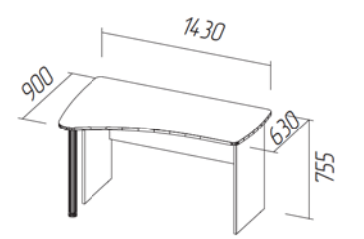

Стол угловой компьютерно-письменный 1430x900 мм

Посекционный подбор и цвет стр. 16

СК-3734 (1,8 x 1,43 м)