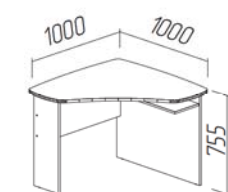

полка для клавиатуры Н-214

подставка под сист. блок Н-141  
шир 280; гл 500 мм

стол О-236  
длин 1000; гл 1000 мм

стол О-236  
длин 1000; гл 1000 мм

Стол угловой компьютерно-письменный 1000x1000 мм

Посекционный подбор и цвет стр. 16