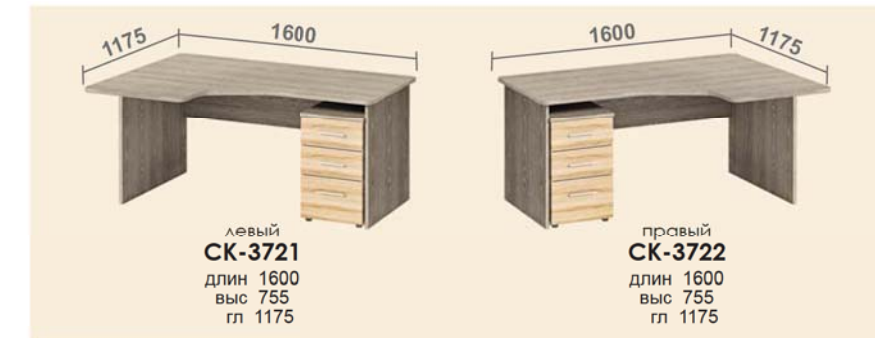

**SK-3719**  
длин 1430  
выс 755  
гл 900

**О-237**  
длин 1460  
выс 755  
гл 1460

**SK-3720**  
длин 1460  
выс 755  
гл 1460

**О-238**  
длин 1600  
выс 755  
гл 1175

**О-239**  
длин 1600  
выс 755  
гл 1175