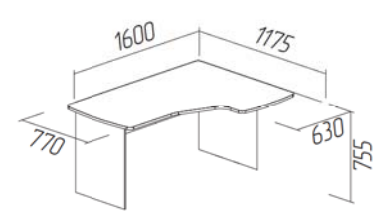

тумба Н-307  
шир 390; гл 460 мм

СТОЛ О-238  
длин 1600; гл 1175 мм

СТОЛ О-239  
длин 1600; гл 1175 мм

тумба Н-307  
шир 390; гл 460 мм

тумба Н-307  
шир 390; гл 460 мм

ПОДСТАВКА ПОД СИСТ. БЛОК Н-141  
шир 280; гл 500 мм

### Стол угловой компьютерно-письменный

1600x1175мм

Посекционный подбор и цвет стр. 16

ЛДСП, МДФ "Столы"

ЛДСП, МДФ "Столы"

ПОЛКА Н-304 Шир 800; гл 320 мм

О-243 Длин 1430; гл 900мм

О-244 Длин 1430; гл 900мм