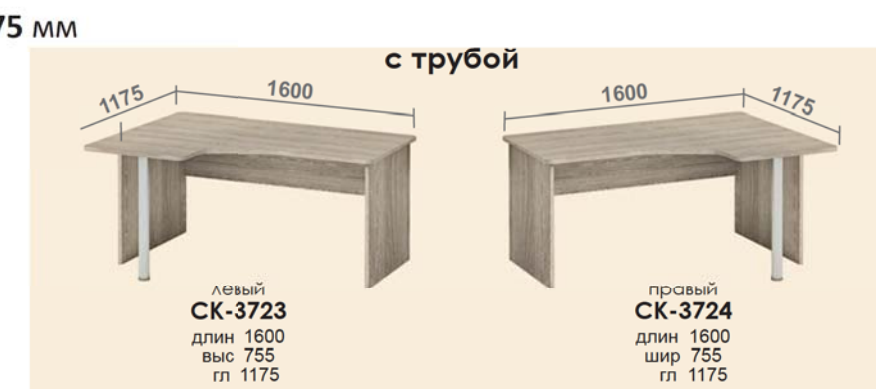

Секционные элементы столов

Тумба с выдвижными ящиками переставляется на левую или правую сторону

Стол прямые (900 ÷ 1500 мм)

Выс 755 мм гл 660 мм						приставка к столу руководителя выс 730 гл 680
Длина						
900 мм	O-230	-	-	-	-	O-241
1100 мм	O-231	СК-3701	-	-	-	-
1200 мм	O-232	СК-3702	СК-3706	-	-	-
1300 мм	O-233	СК-3703	СК-3707	СК-3710	-	O-242
1400 мм	O-234	СК-3704	СК-3708	СК-3711	СК-3713	-
1500 мм	O-235	СК-3705	СК-3709	СК-3712	СК-3714	-

Доп. опция

Стол угловые

Надстройки, полки

Пеналы

Цвет корпуса

Цвет фасада АДСП