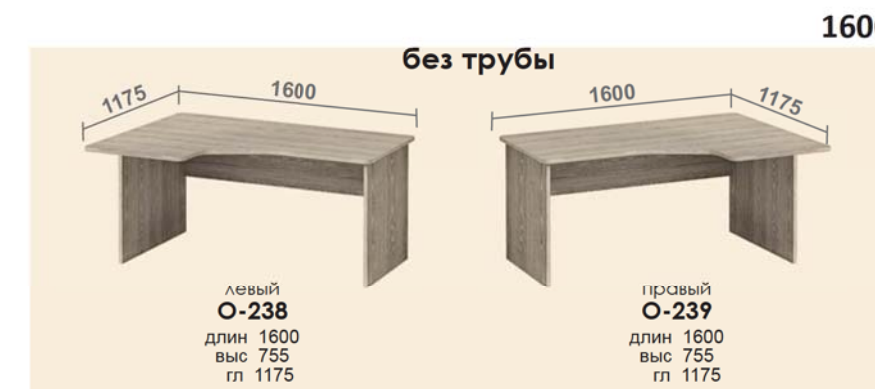

Секционные элементы столов

Тумба с выдвижными ящиками переставляется на левую или правую сторону

Стол прямые (900 ÷ 1500 мм)

Выс 755 мм гл 660 мм						приставка к столу руководителя выс 730 гл 680
Длина						
900 мм	O-230	-	-	-	-	O-241
1100 мм	O-231	СК-3701	-	-	-	-
1200 мм	O-232	СК-3702	СК-3706	-	-	-
1300 мм	O-233	СК-3703	СК-3707	СК-3710	-	O-242
1400 мм	O-234	СК-3704	СК-3708	СК-3711	СК-3713	-
1500 мм	O-235	СК-3705	СК-3709	СК-3712	СК-3714	-

Доп. опция

Стол угловые

Надстройки, полки

Пеналы

Цвет корпуса

Цвет фасада АДСП