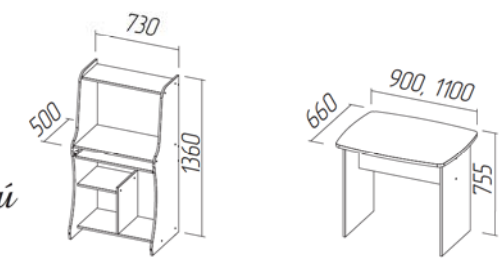

Стол прямой | Стол прямой, навесной
компьютерно-письменный

Посекционный подбор и цвет стр. 16