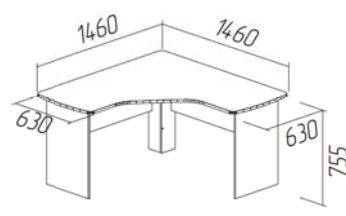

Стол угловой компьютерно-письменный 1460x1460 мм

Посекционный подбор и цвет стр. 16