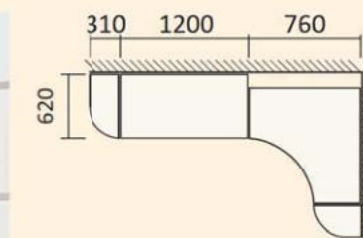

Карниз ЛДСП обрезается при установке шкафа

Угол 90° Два прямых шкафа-купе

С угловым

Угол 45° Угловой с прямым шкафом-купе

С угловым вогнутым

Угол с вогнутым шкафом

Цветная печать на зеркале
Печатается на внутренней стороне зеркала