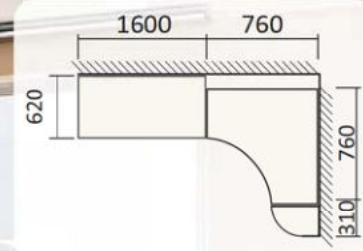

Шкаф-купе
Ф-5477 комплектация №1
шир 1600; гл 620; выс 2350 мм

Угловой встроенный
Ф-4881
шир 760; гл 760 мм

пенал угловой
Ф-4866
шир 310; гл 620 мм

Зеркало М-608
шир 980; выс 700

Комод А-4651
шир 1290; выс 920; гл 480

Кровать К-104 с удлиненным изголовьем
шир 2750; выс 920; дл 2095
(под матрас 1600x2000)

Тумба прикроватная А-4659
шир 480; выс 480; гл 405

Кровать К-127
шир 1475; выс 1090; дл 2060
(под матрас 1600x2000)

Комод А-4650
шир 980; выс 920; гл 480

Тумба прикроватная А-4659
шир 480; выс 480; гл 405

Ящик выдвигной Ш-5
шир 1460; выс 140; гл 720

СП-4540

Хай-тек | МДФ фасады

Цвет на фото: Корпус - орех, Фасад - орех/дуб молочный

шкаф-купе
Ф-5397 комплектация №3
шир 1800; гл 620; выс 2440 мм

Зеркало М-608
шир 700; выс 980

рис. 7

Цвет на фото: Корпус - дуб трюфель, Фасад - дуб трюфель/дуб натуральный

Фасад МДФ
Орех / дуб молочный
Дуб трюфель / дуб натуральный