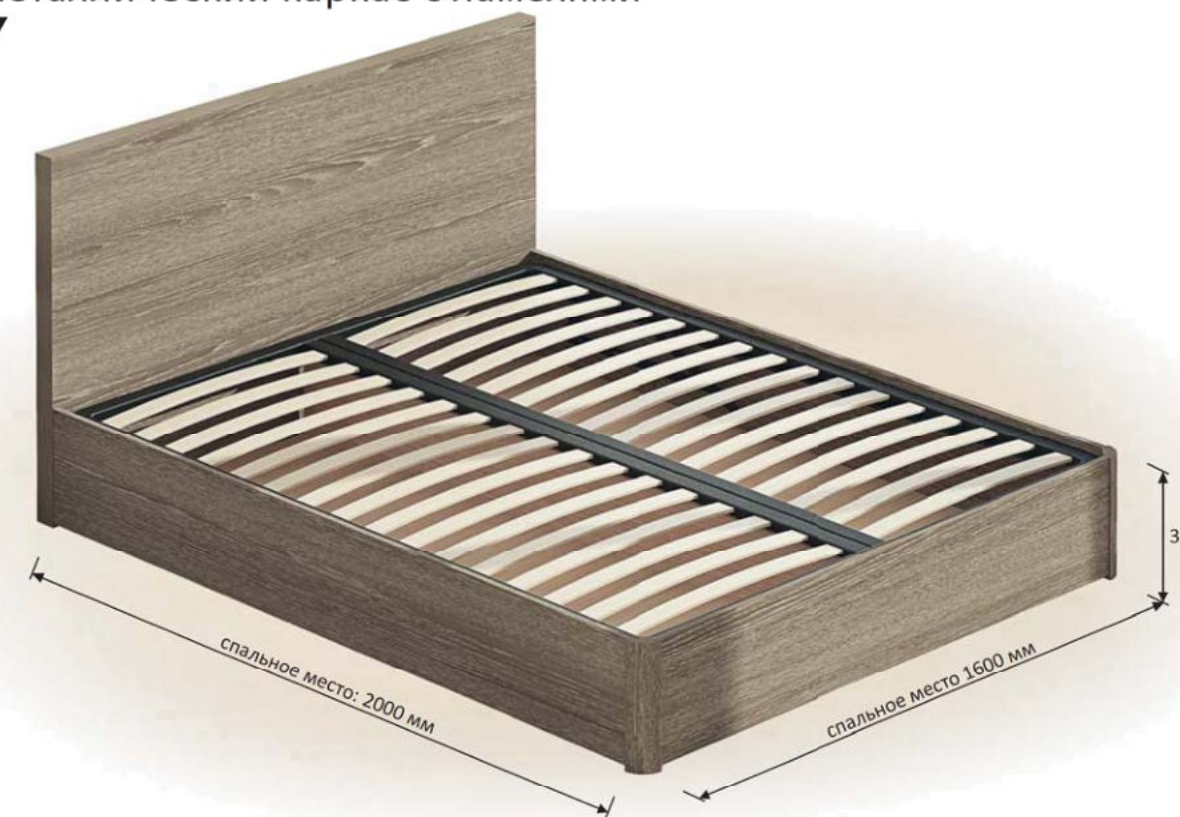

Кровать без подъемного механизма металлический каркас с ламелями