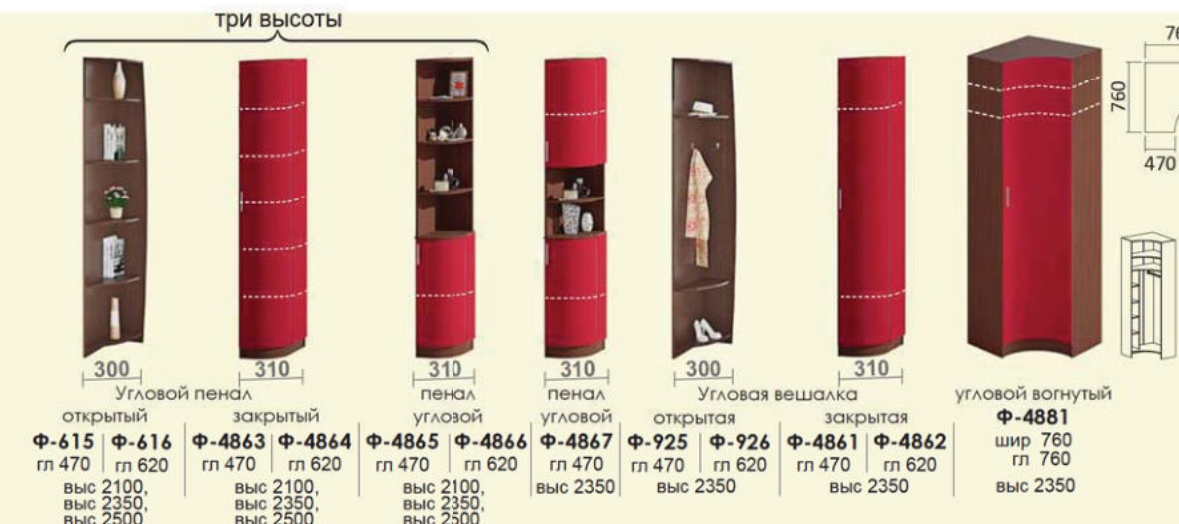

Высоты:	Компл. 1,2 выс 2100 выс 2350 выс 2500	Компл. 3,4 выс 2190 выс 2440 выс 2590	Выбор рисунка на зеркале см. стр. 166	Высоты:	Компл. 1,2 выс 2100 выс 2350 выс 2500	Компл. 3,4 выс 2190 выс 2440 выс 2590	Высоты:	Компл. 1,2 выс 2350	Компл. 3,4 выс 2440	Высоты:	Компл. 1,2 выс 2350	Компл. 3,4 выс 2440	Высоты:	Компл. 1,2 выс 2350	Компл. 3,4 выс 2440																
																Внешний вид шкафа	Длина	Глубина 470 мм	Глубина 620 мм	Внешний вид шкафа	Длина	Глубина 470 мм	Глубина 620 мм	Внешний вид шкафа	Длина	Глубина 470 мм	Глубина 620 мм	Внешний вид шкафа	Длина	Глубина 470 мм	Глубина 620 мм
0,9 м	Ф-5317	Ф-5318		0,9 м	Ф-5421	Ф-5422	0,9 м	Ф-5462	Ф-5463	0,9 м	Ф-5421	Ф-5422	0,9 м	Ф-5462	Ф-5463																
1,0 м	Ф-5319	Ф-5320		1,0 м	Ф-5382	Ф-5383	1,0 м	Ф-5423	Ф-5424	1,0 м	Ф-5382	Ф-5383	1,0 м	Ф-5423	Ф-5424																
1,1 м	Ф-5321	Ф-5322		1,1 м	Ф-5384	Ф-5385	1,1 м	Ф-5425	Ф-5426	1,1 м	Ф-5384	Ф-5385	1,1 м	Ф-5425	Ф-5426																
1,2 м	Ф-5323	Ф-5324		1,2 м	Ф-5386	Ф-5387	1,2 м	Ф-5427	Ф-5428	1,2 м	Ф-5386	Ф-5387	1,2 м	Ф-5427	Ф-5428																
1,3 м	Ф-5325	Ф-5326		1,3 м	Ф-5388	Ф-5389	1,3 м	Ф-5429	Ф-5430	1,3 м	Ф-5388	Ф-5389	1,3 м	Ф-5429	Ф-5430																
1,4 м	Ф-5327	Ф-5328		1,4 м	Ф-5390	Ф-5391	1,4 м	Ф-5431	Ф-5432	1,4 м	Ф-5390	Ф-5391	1,4 м	Ф-5431	Ф-5432																
1,5 м	Ф-5329	Ф-5330		1,5 м	Ф-5392	Ф-5393	1,5 м	Ф-5433	Ф-5434	1,5 м	Ф-5392	Ф-5393	1,5 м	Ф-5433	Ф-5434																
1,6 м	Ф-5331	Ф-5332		1,6 м	Ф-5394	Ф-5395	1,6 м	Ф-5435	Ф-5436	1,6 м	Ф-5394	Ф-5395	1,6 м	Ф-5435	Ф-5436																
1,7 м	Ф-5333	Ф-5334		1,7 м	Х	Х	1,7 м	Х	Х	1,7 м	Х	Х	1,7 м	Х	Х																
1,8 м	Ф-5335	Ф-5336		1,8 м	Х	Х	1,8 м	Х	Х	1,8 м	Х	Х	1,8 м	Х	Х																
1,9 м	Ф-5337	Ф-5338		1,9 м	Х	Х	1,9 м	Х	Х	1,9 м	Х	Х	1,9 м	Х	Х																
2,0 м	Ф-5339	Ф-5340		2,0 м	Х	Х	2,0 м	Х	Х	2,0 м	Х	Х	2,0 м	Х	Х																
1,8 м	Ф-5341	Ф-5342		1,8 м	Ф-5396	Ф-5397	1,8 м	Ф-5437	Ф-5438	1,8 м	Ф-5396	Ф-5397	1,8 м	Ф-5437	Ф-5438																
2,1 м	Ф-5343	Ф-5344		2,1 м	Ф-5398	Ф-5399	2,1 м	Ф-5439	Ф-5440	2,1 м	Ф-5398	Ф-5399	2,1 м	Ф-5439	Ф-5440																
2,2 м	Ф-5345	Ф-5346		2,2 м	Ф-5401	Ф-5402	2,2 м	Ф-5441	Ф-5442	2,2 м	Ф-5401	Ф-5402	2,2 м	Ф-5441	Ф-5442																
2,3 м	Ф-5347	Ф-5348		2,3 м	Ф-5403	Ф-5404	2,3 м	Ф-5443	Ф-5444	2,3 м	Ф-5403	Ф-5404	2,3 м	Ф-5443	Ф-5444																
2,4 м	Ф-5349	Ф-5350		2,4 м	Ф-5405	Ф-5406	2,4 м	Ф-5445	Ф-5446	2,4 м	Ф-5405	Ф-5406	2,4 м	Ф-5445	Ф-5446																
2,5 м	Ф-5351	Ф-5352		2,5 м	Х	Х	2,5 м	Х	Х	2,5 м	Х	Х	2,5 м	Х	Х																
2,6 м	Ф-5353	Ф-5354		2,6 м	Х	Х	2,6 м	Х	Х	2,6 м	Х	Х	2,6 м	Х	Х																
2,7 м	Ф-5355	Ф-5356		2,7 м	Х	Х	2,7 м	Х	Х	2,7 м	Х	Х	2,7 м	Х	Х																
4-х д.в. угловой	2,8-5,0 м	см. стр. 154	Ф-5381	4-х д.в. угловой	2,8-5,0 м	см. стр. 155	Х	4-х д.в. угловой	2,8-5,0 м	см. стр. 156	Ф-5461	Х	4-х д.в. угловой	2,8-5,0 м	см. стр. 156	Ф-5488