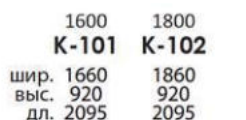

тумба туалетная правая
Д-4658
шир 1200; выс 820; гл 475

К-90
шир. 1400
выс. 800
дл. 2060

К-91
шир. 1600
выс. 800
дл. 2060

К-98
шир. 900
выс. 920
дл. 2095

К-99
шир. 1400
выс. 920
дл. 2095

К-101
шир. 1600
выс. 920
дл. 2095