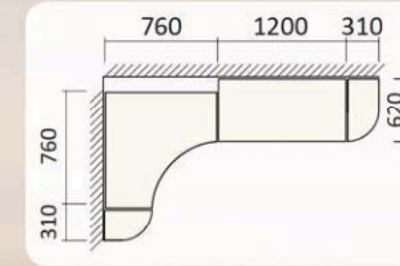

Выбери шкаф-купе

Внешний вид шкафа	Длина	Глубина 470 мм	Глубина 620 мм
2-х дв.	0,9 м	Ф-6386	Ф-6387
	1,0 м	Ф-6388	Ф-6389
	1,1 м	Ф-6390	Ф-6391
	1,2 м	Ф-2445	Ф-2446
	1,3 м	Ф-6392	Ф-6393
	1,4 м	Ф-2447	Ф-2448
	1,5 м	Ф-2449	Ф-2450
	1,6 м	Ф-2451	Ф-2452
	1,7 м	Ф-6394	Ф-6395
	1,8 м	Ф-2453	Ф-2454
3-х дв.	1,9 м	Ф-6396	Ф-6397
	2,0 м	Ф-2455	Ф-2456
	1,8 м	Ф-2457	Ф-2458
	2,1 м	Ф-6398	Ф-6399
	2,2 м	Ф-2459	Ф-2460
	2,4 м	Ф-2461	Ф-2462
	2,5 м	Ф-6401	Ф-6402
	2,6 м	Ф-6403	Ф-6404

Цвет на фото: Корпус - дуб натуральный, Фасад - дуб натуральный

шкаф-купе Ф-2446 комплектация №1 шир 1200; гл 620; выс 2350 мм
пенал угловой Ф-4864 шир 310 мм
угловой волнистый Ф-4881 шир 760; гл 760 мм
угловая вешалка Ф-4862 шир 310 мм

Зеркало М-55Б шир 1200; выс 880

Бис. 401

- Хай-тек
  КОМОДА-4632 шир 775; выс 920; гл 480
- КОМОДА-4633 шир 980; выс 920; гл 480
- КОМОДА-4634 шир 1175; выс 920; гл 480
- КОМОДА-4635 шир 1430; выс 920; гл 480
- ТУМБА ТУАЛЕТНАЯ-4607 шир 1080; выс 790; гл 560
- КОМОДА-4639 левый шир 1290; выс 920; гл 480
- КОМОДА-4640 правый шир 1290; выс 920; гл 480
- ТУМБА ТУАЛЕТНАЯ левая-4656 шир 960; выс 820; гл 475
- ТУМБА ТУАЛЕТНАЯ правая-4657 шир 960; выс 820; гл 475
- ТУМБА ТУАЛЕТНАЯ левая-4658 шир 1200; выс 820; гл 475

Фасад МДФ
Дуб натуральный

Тумба прикроватная А-4659 шир 480; выс 480; гл 405

Кровать К-133 шир 1675; выс 1200; дл 2080 (под матрас 1600х2000)

КОМОДА А-4644 шир 1400; выс 920; гл 480

Стол журнальный О-205 шир 795; выс 370; гл 800 (не входит в комплект СП)