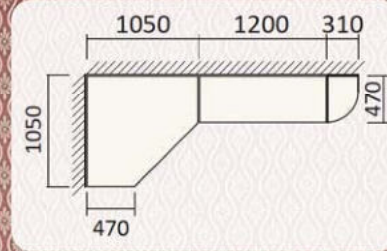

Зеркало М-608
шир 700; выс 980

Фасад МДФ
Венге
Дуб молочный