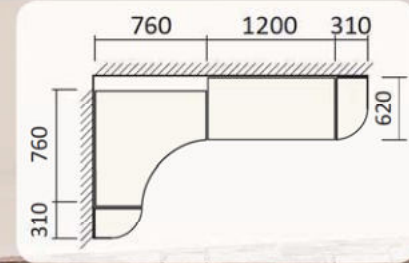

Цвет на фото: Корпус - дуб молочный, Фасад - дуб молочный Леванте

Фасад МДФ
Дуб молочный Леванте

пенал Ф-4941
шир 310 мм

угловой вогнутый Ф-4947
шир 760; гл 760 мм

шкаф-купе Ф-5324 комплектация №1
шир 1200; гл 620; выс 2350 мм

угловое зеркало Ф-4946
шир 310 мм

Зеркало М-556
шир 1200; выс 880

Тумба прикроватная Д-4631
шир 480; выс 480; гл 405

Ящик выдвижной Ш-5
шир 1460; выс 140; гл 220

Кровать К-136
шир 1680; выс 1030; дл 2055
(под матрас 1600x2000)

Комод Д-4626
шир 1600; выс 920; гл 480