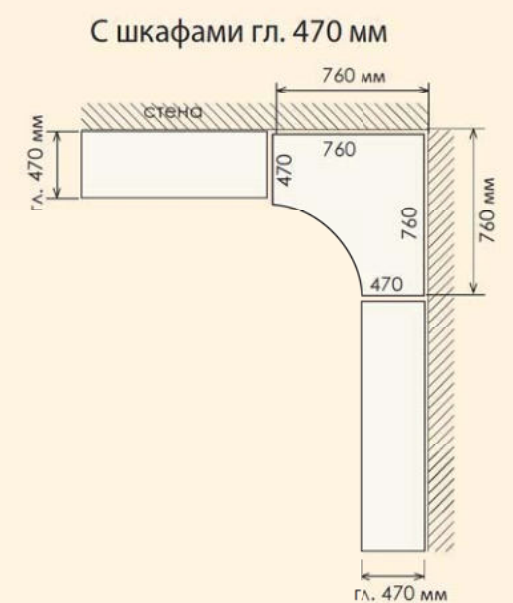

Карниз ЛДСП обрезается при установке шкафа

Угол 90° Два прямых шкафа-купе

С угловым

Угол 45° Угловой с прямым шкафом-купе

С угловым вогнутым

Угол с вогнутым шкафом

Цветная печать на зеркале
Печатается на внутренней стороне зеркала