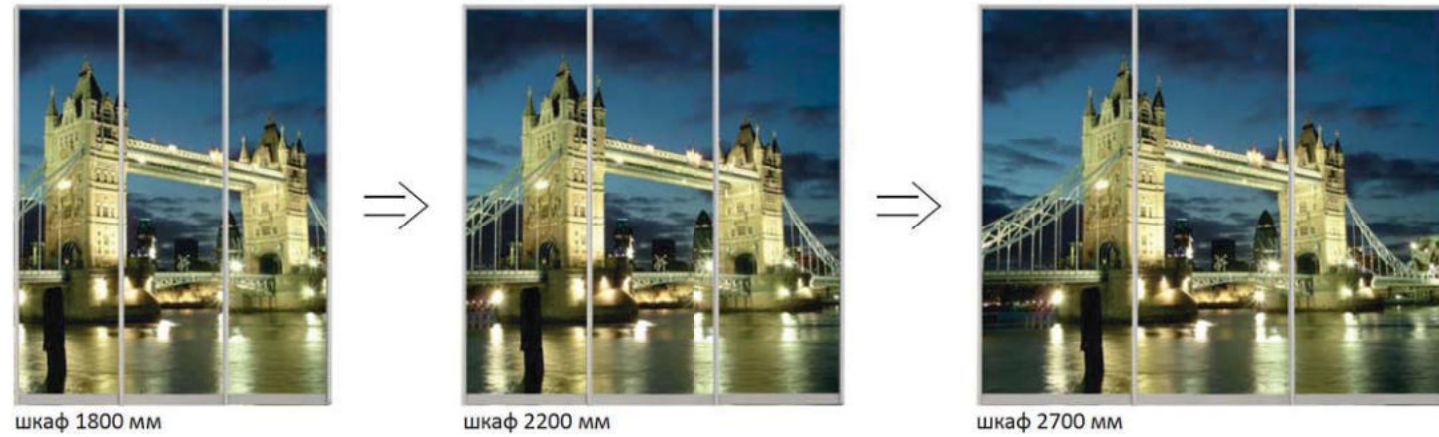

Пример рисунка на 3 фасада