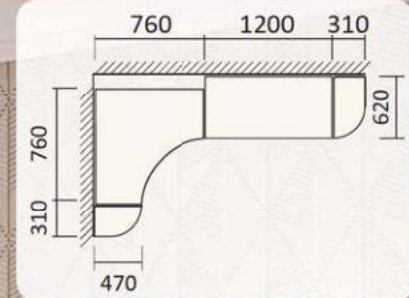

Зеркало М-555
шир 980; выс 740