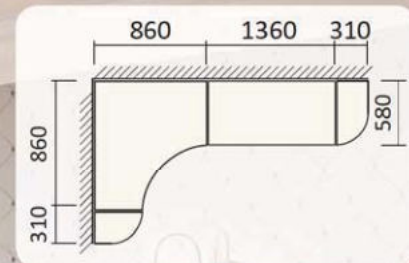

Тумба туалетная Д-4666
шир 1080; выс 790; гл 560

Тумба туалетная левая Д-4669
шир 960; выс 820; гл 475

Тумба туалетная правая Д-4671
шир 1200; выс 820; гл 475

КОМОД Д-4665
шир 1600; выс 920; гл 480

Цвет на фото: Корпус - ольха, Фасад - ольха