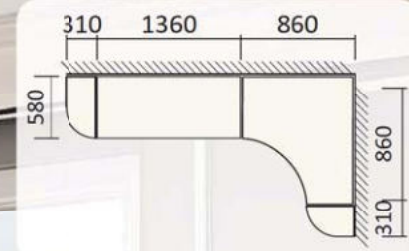

СП-4545

Леванте | фасад МДФ с объемной художественной печатью

Цвет на фото: Корпус - венге, Фасад - дуб молочный Леванте

Цвет на фото: Корпус - венге, Фасад - дуб молочный Леванте

Фасад МДФ
Дуб молочный Леванте