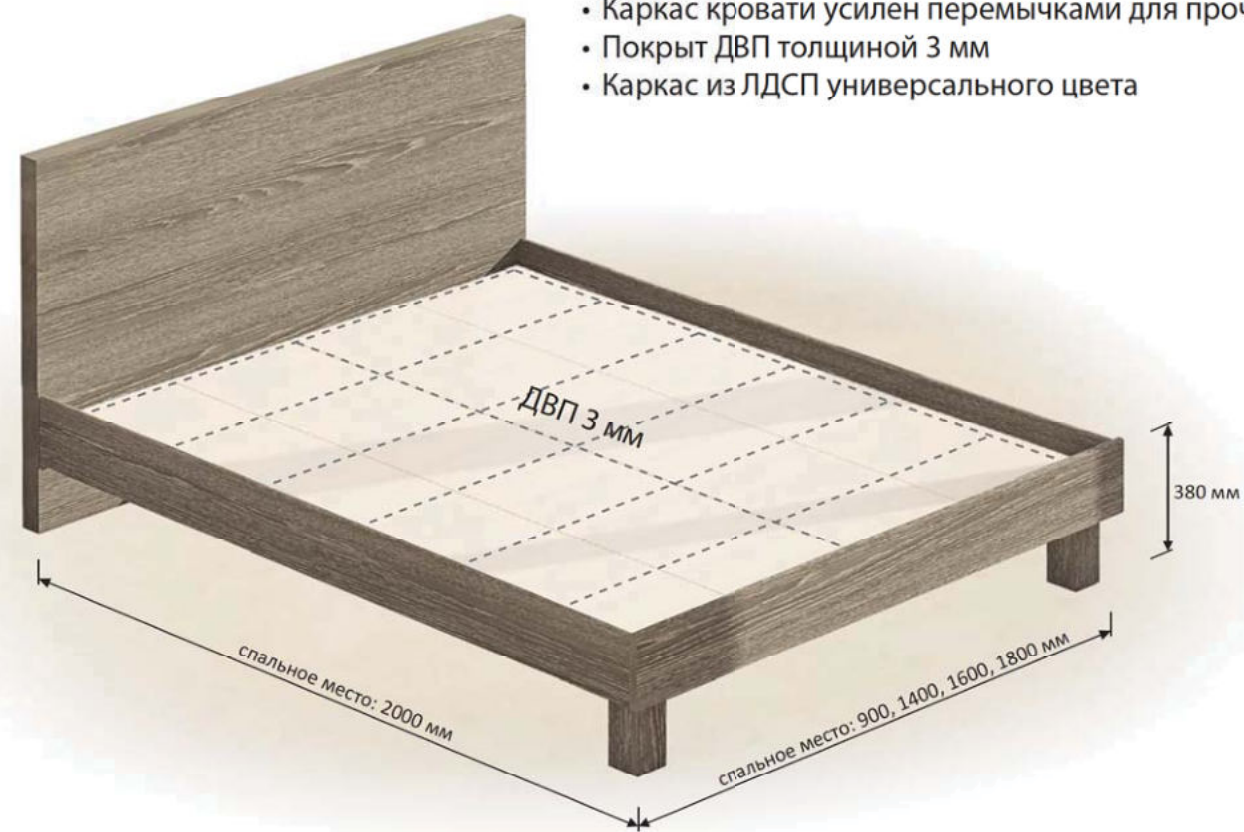

Схемы установки ящиков выдвижных к кроватям на ножках

Ящик выдвижной Ш-5
дл 1460 выс 140 гл 720

Цвет ящика:

Кровать без ламелей

- Ровная твердая поверхность
- Каркас кровати усилен перемычками для прочности
- Покрыт ДВП толщиной 3 мм
- Каркас из ЛДСП универсального цвета