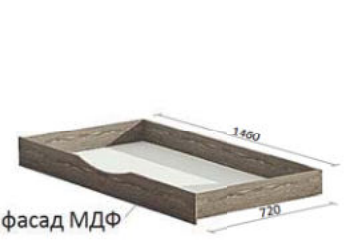

Ящик выдвигной Ш-5 К кроватям на ножках дл 1460 выс 140 гл 720