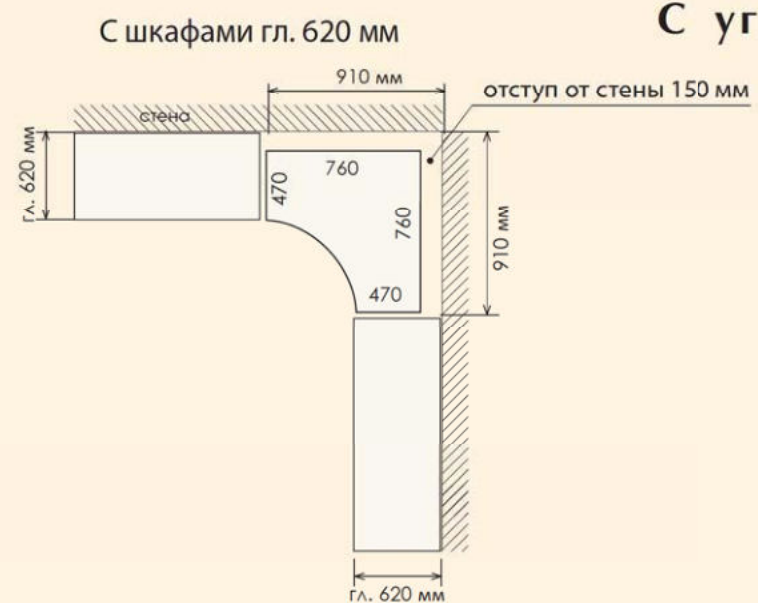

Карниз ЛДСП обрезается при установке шкафа

Угол 90° Два прямых шкафа-купе

С угловым

Угол 45° Угловой с прямым шкафом-купе

С угловым вогнутым

Угол с вогнутым шкафом

Цветная печать на зеркале
Печатается на внутренней стороне зеркала