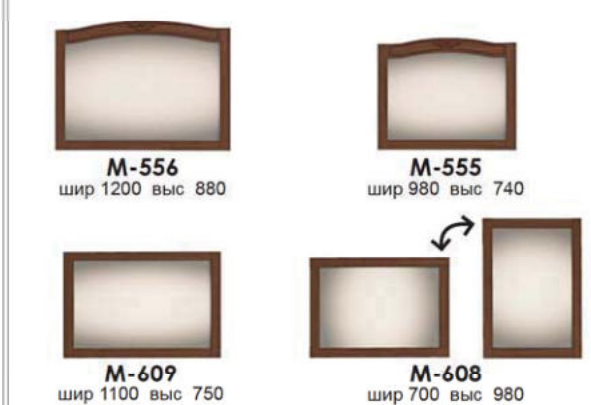

Зеркала в МДФ рамке

М-556 шир 1200 выс 880
М-555 шир 980 выс 740
М-609 шир 1100 выс 750
М-608 шир 700 выс 980