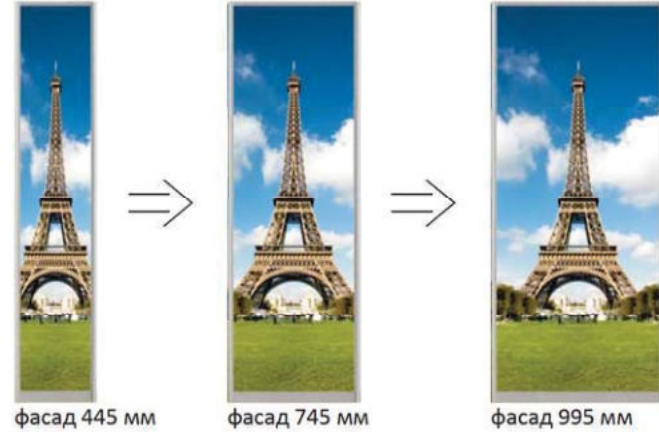

Примеры обрезки изображений
при разных размерах фасадов

На разные размеры фасадов изображение обрезается симметрично справа и слева или с привязкой к одному из краев, также на усмотрение производителя возможно увеличение, уменьшение, растягивание или сжатие рисунка.

*Цветопередача рисунка может немного отличаться от цветопередачи напечатанной в каталоге.

Пример рисунка на 1 фасад