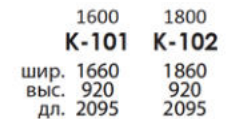

900 1400
К-98 К-99
шир. 960 1460
выс. 920 920
дл. 2095 2095

1600 1800
К-101 К-102
шир. 1660 1860
выс. 920 920
дл. 2095 2095