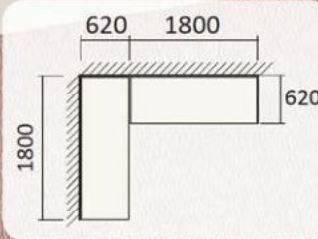

Кровать К-96
шир 1660; выс 1030; дл 2070
(под матрас 1600x2000)

Фасад ЛДСП
Орех
Венге

шкаф-купе Ф-688+фасады Ф-528 (2шт.) комплектация №1 шир 1800; гл 620; выс 2350 мм
шкаф-купе Ф-6220 комплектация №1 шир 1800; гл 620; выс 2350 мм