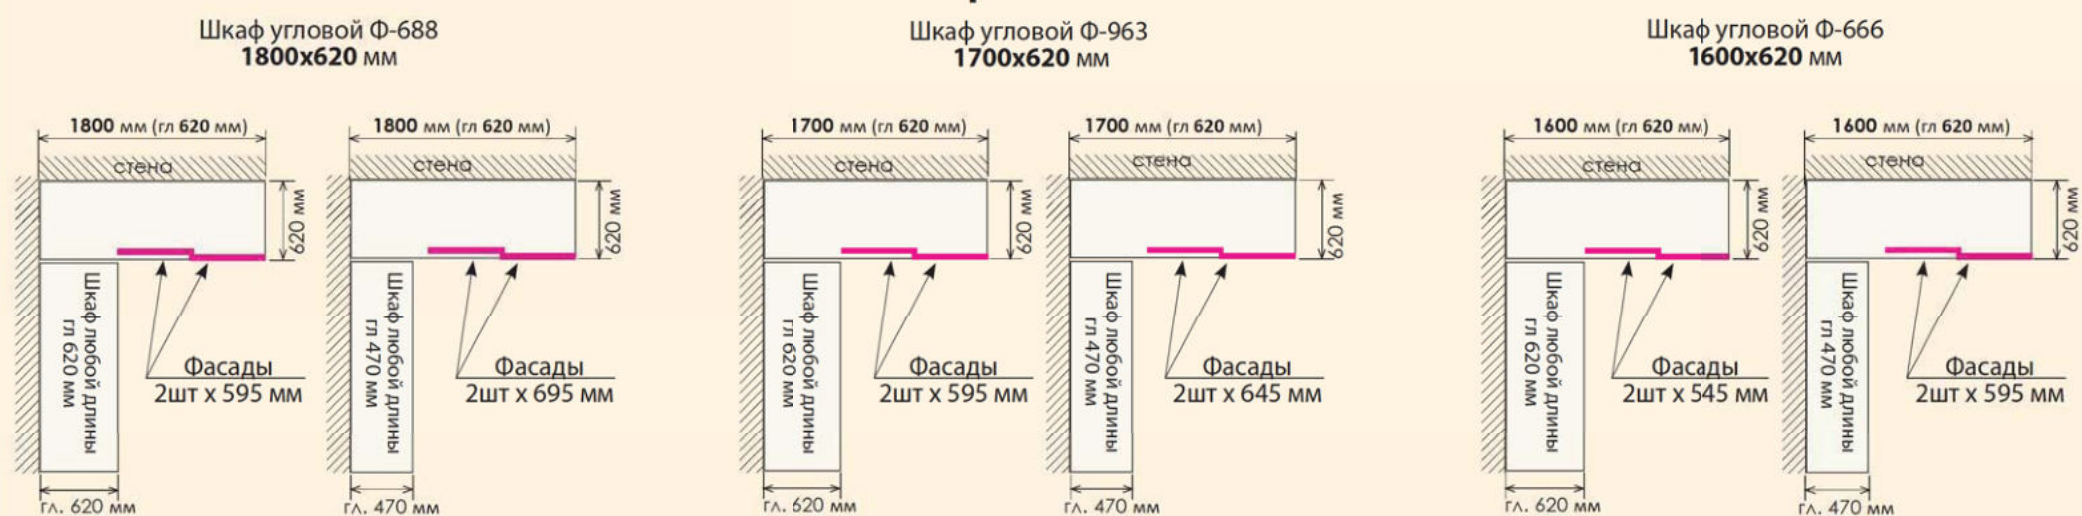

Схемы установки

Два прямых