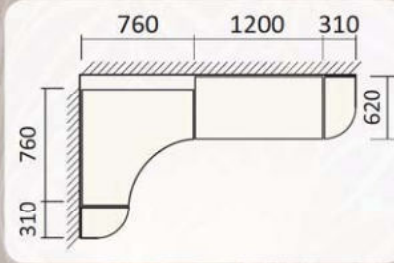

пенал угловой Ф-4864 шир 310 мм
угловой вогнутый Ф-4881 шир 760; гл 760 мм

шкаф-купе Ф-5324 комплектация №1 шир 1200; гл 620; выс 2350 мм

угловая вешалка Ф-4862 шир 310 мм

рис. 59

Зеркало М-609
шир 1100; выс 750