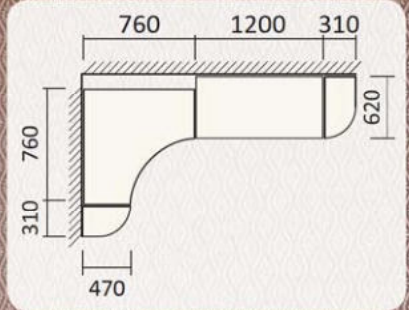

Кровать К-133
шир 1675; выс 1200; дл 2080
(под матрас 1600x2000)

КОМОД Д-4625
шир 1290; выс 920; гл 480

Фасад МДФ
Орех Инкрустация

Угловая вешалка
Ф-4946
шир 310 мм

Угловой вогнутый
Ф-4947
шир 760; гл 760 мм