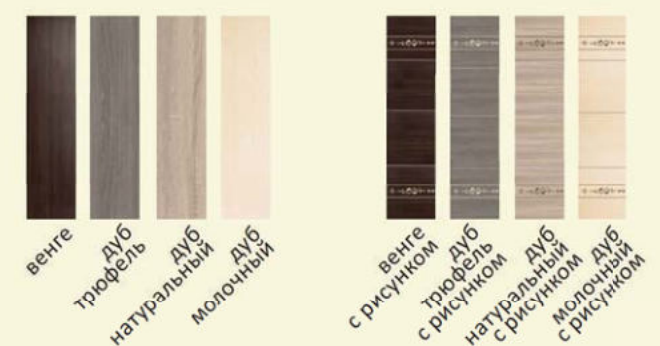

Цвет фасадов ЛДСП

Фасад зеркало

выбор рисунков на зеркале см. стр. 166

Тумба туалетная