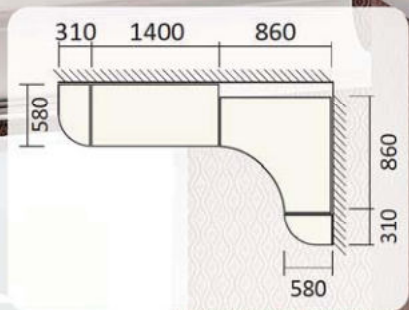

Цвет на фото: Корпус - дуб натуральный, Фасад - дуб натуральный

1600 1800
К-101 К-102
шир. 1660 1860
выс. 920 920
дл. 2095 2095

ПЕНАЛ УГЛОВОЙ
Ф-4878
шир 310 мм

ШКАФ-КУПЕ
Ф-4993
шир 1400; гл 620; выс 2200 мм

УГЛОВОЙ ВОГНУТЫЙ
Ф-4880
шир 860; гл 860 мм

УГЛОВАЯ ВЕШКАЛКА
Ф-4877
шир 310 мм