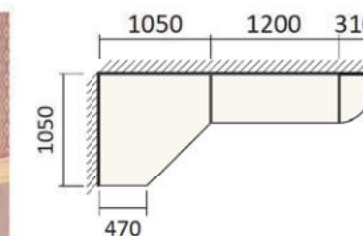

Карниз ЛДСП обрезается при установке шкафа

Угол 90° Два прямых шкафа-купе

С угловым

Угол 45° Угловой с прямым шкафом-купе

С угловым вогнутым

Угол с вогнутым шкафом

Цветная печать на зеркале
Печатается на внутренней стороне зеркала