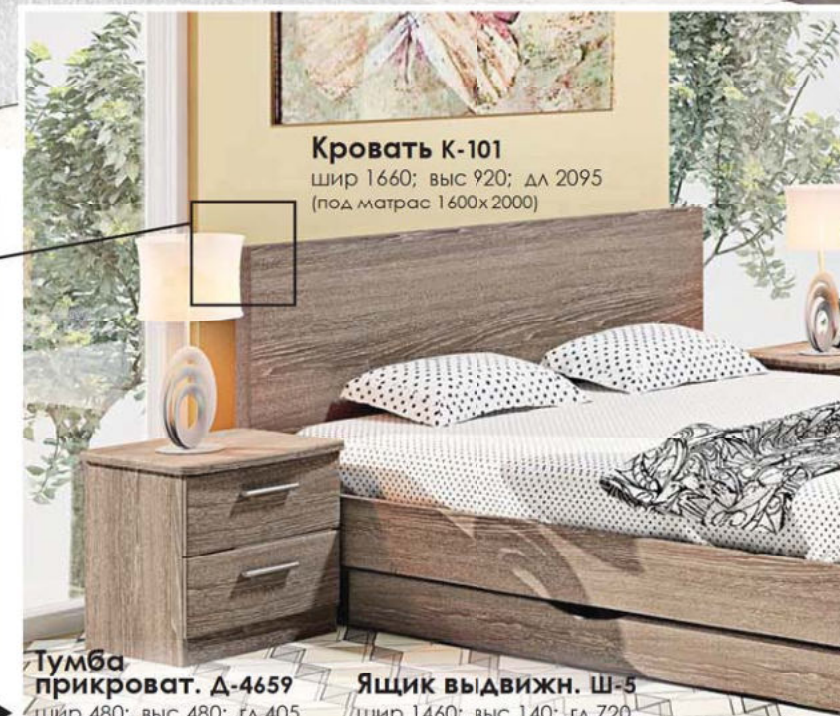

Тумба прикроватная Д-4659
шир 480; выс 480; гл 405

изголовье ЛДСП
толщиной 60 мм

Тумба прикроват. Д-4659
шир 480; выс 480; гл 405

Ящик выдвижн. Ш-5
шир 1460; выс 140; гл 720