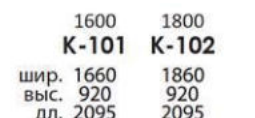

1600
К-101
шир. 1660
выс. 920
дл. 2095